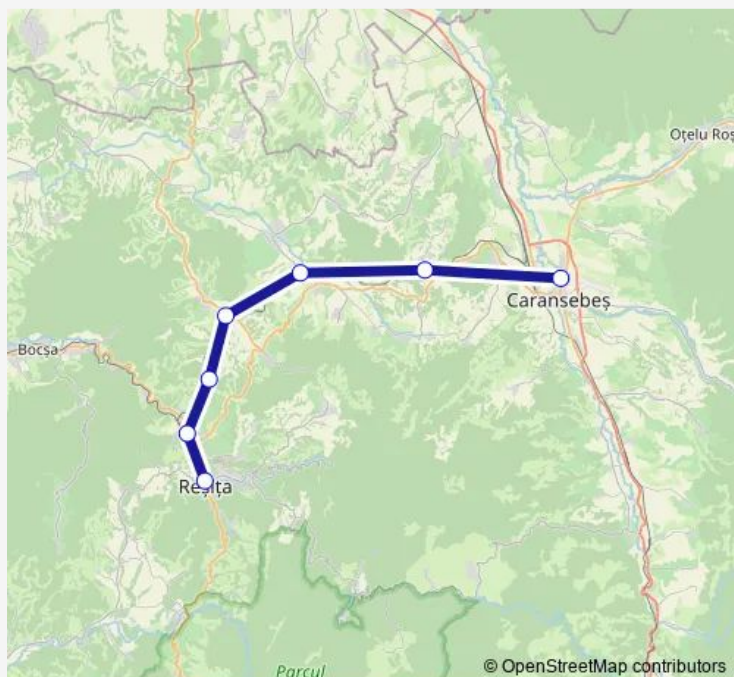

Rail R: Reșița Sud Hm. - Caransebeș R: Reșița Sud Hm. -
Reșița Nord - Bănila Călnic h. - Ezeriș h. - Brebu - Cornuțel
Banat Hm. - Caransebeș

[Go to website](#)

Direction

Reșița Sud Hm. — Caransebeș

7 stops

Route schedule

Reșița Sud Hm. — Caransebeș

Monday 05:35-22:20

Tuesday 05:35-22:20

Wednesday 05:35-22:20

Thursday 05:35-22:20

Friday 05:35-22:20

Saturday 05:35-22:20

Sunday 05:35-22:20

Route info

Direction: Reșița Sud Hm.

Stops: 7

Trip Duration: 1 hour 6 min

■ R: Reșița Sud Hm. - Caransebeș — R: Reșița Sud Hm. - Reșița Nord - Bănila Călnic h. - Ezeriș h. - Brebu - ... **BusMaps**

Direction

Reșița Sud Hm. — Caransebeș

8 stops

[Open route schedule](#)

Reșița Sud Hm.

Reșița Nord

Bănila Călnic h.

Ezeriș h.