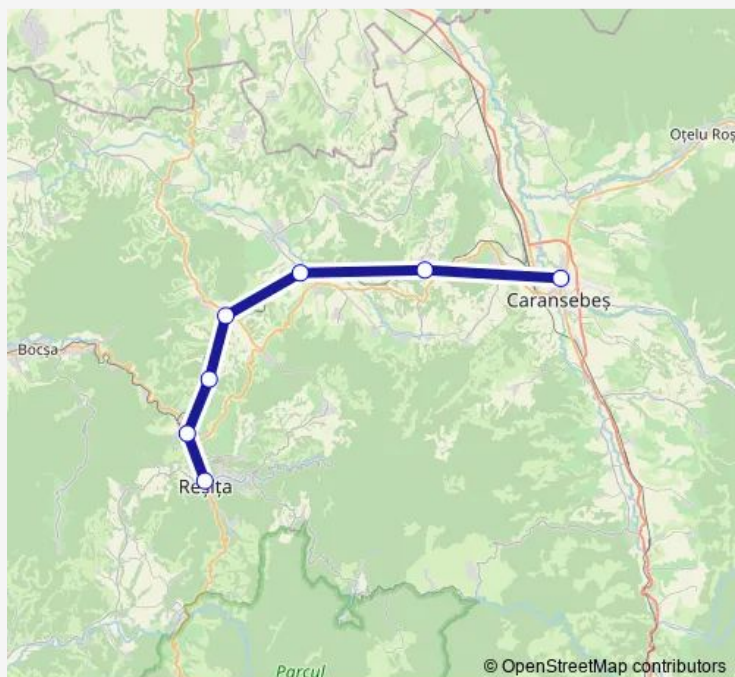

Rail R: Reșița Sud Hm. - Caransebeș R: Reșița Sud Hm. -
Reșița Nord - Bănila Călnic h. - Ezeriș h. - Brebu - Cornuțel
Banat Hm. - Caransebeș

[Go to website](#)

Direction

Reșița Sud Hm. — Caransebeș

7 stops

Route schedule

Reșița Sud Hm. — Caransebeș

Monday 05:35-22:20

Tuesday 05:35-22:20

Wednesday 05:35-22:20

Thursday 05:35-22:20

Friday 05:35-22:20

Saturday 05:35-22:20

Sunday 05:35-22:20

Route info

Direction: Reșița Sud Hm.

Stops: 7

Trip Duration: 1 hour 6 min

■ R: Reșița Sud Hm. - Caransebeș — R: Reșița Sud Hm. - Reșița Nord - Bănila Călnic h. - Ezeriș h. - Brebu - ... **BusMaps**

Direction

Reșița Sud Hm. — Caransebeș

8 stops

[Open route schedule](#)

Reșița Sud Hm.

Reșița Nord

Bănila Călnic h.

Ezeriș h.