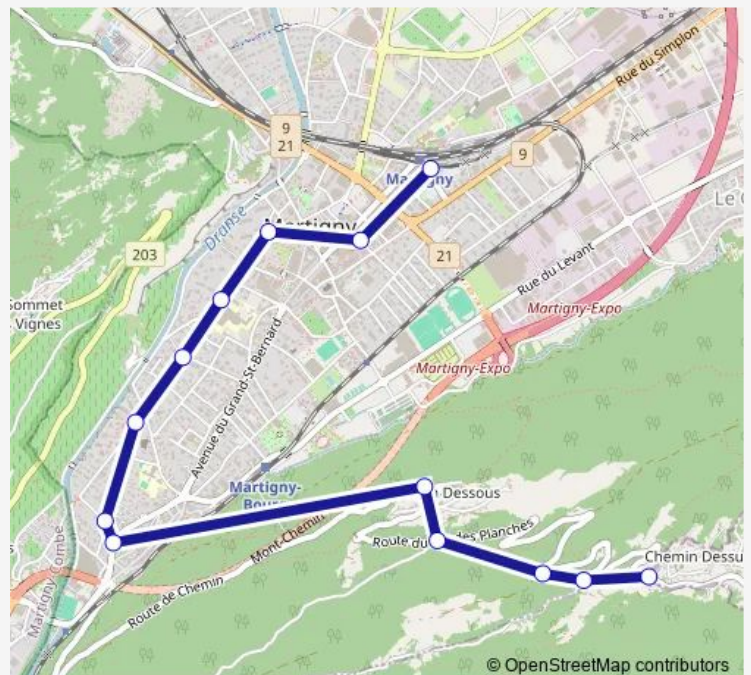

Martigny, Bassin du Manoir

Martigny, ch. du Scex

Martigny, St-Théodule

Martigny, Rossetan

Martigny, Rue des Meillerettes

Martigny-Bourg, Pl. St-Michel

Chemin-Dessous

Chemin, Ecotteaux bif.

Thursday 17:02

Friday 17:02

Saturday 17:02

Sunday 13:20-17:02

Route info

Direction: Martigny, gare

Stops: 13

Trip Duration: 0 hour 24 min

215 — B 215

BusMaps

Direction

Chemin-Dessus — Martigny, gare

13 stops

[Open route schedule](#)

Chemin-Dessus

Chemin, Trois Limites

Stops: 13

Trip Duration: 0 hour 25 min

Direction

Chemin-Dessus — Martigny, gare

13 stops

[Open route schedule](#)

Chemin-Dessus

Chemin, Trois Limites