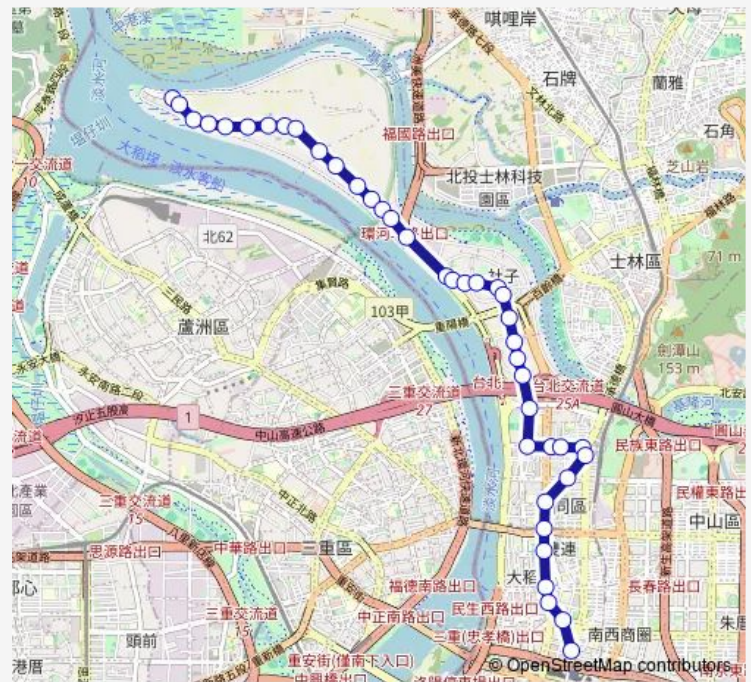

### Direction

富洲里 — 臺北車站(承德)

40 stops

[Open route schedule](#)

- 富洲里
- 台北海大
- 浮線
- 富洲里九段
- 威靈廟
- 下溪沙尾
- 建安新村
- 富安國小
- 富洲里八段
- 福安國中
- 臨江園
- 地藏禪寺
- 下竹圍
- 福安區民活動中心
- 福安里
- 普濟堂
- 社子國小二
- 社子國小
- 永倫里(南)
- 社子派出所
- 社子市場二

### Route schedule

富洲里 — 臺北車站(承德)

Monday	00:00-22:00
Tuesday	00:00-22:00
Wednesday	00:00-22:00
Thursday	00:00-22:00
Friday	00:00-22:00
Saturday	05:30-22:00
Sunday	05:30-22:00

### Route info

Direction: 富洲里

Stops: 40

Trip Duration: 0 hour 35 min

215 — 台北海大-臺北車站

社子市場

葫蘆寺(葫蘆里)

葫蘆堵市場