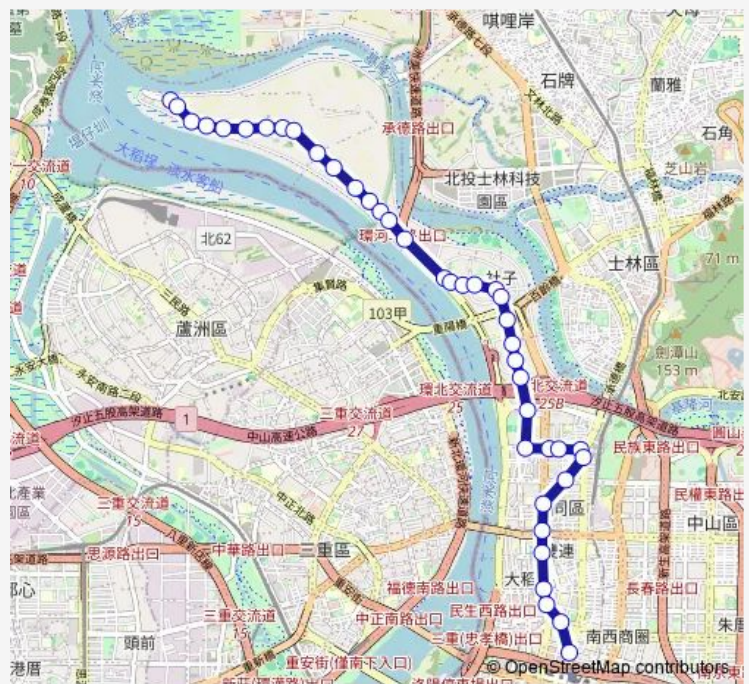

### Route schedule

富洲里 — 臺北車站(承德)

Monday	00:00-22:00
Tuesday	00:00-22:00
Wednesday	00:00-22:00
Thursday	00:00-22:00
Friday	00:00-22:00
Saturday	05:30-22:00
Sunday	05:30-22:00

### Route info

Direction: 富洲里

Stops: 40

Trip Duration: 0 hour 44 min

■ 215 — 台北海大-臺北車站

社子市場

葫蘆寺(葫蘆里)

葫蘆堵市場