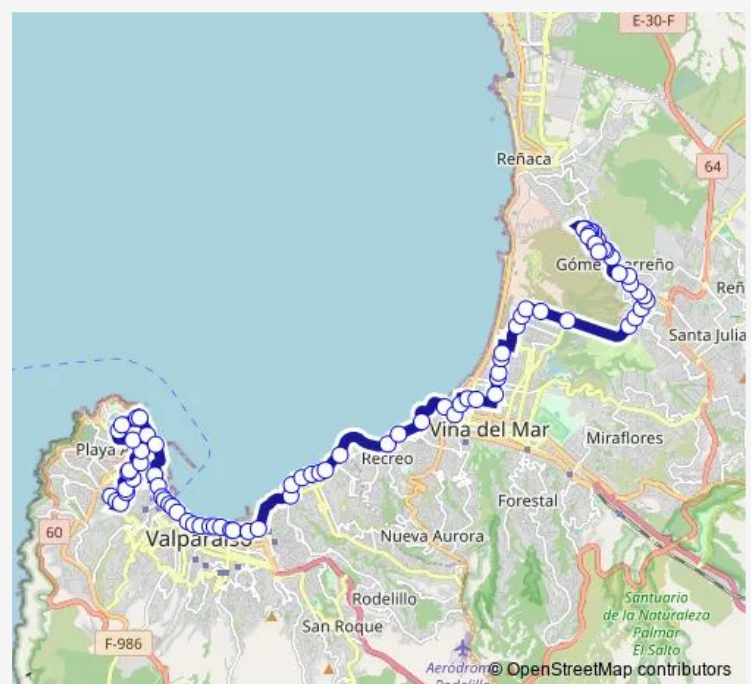

Puerto - Errazuriz

### Route schedule

Sold Barrea - Camino Queb Verde — Veintiuno Pte - Tres Sur

Monday 07:00-22:00

Tuesday 07:00-22:00

Wednesday 07:00-22:00

Thursday 07:00-22:00

Friday 07:00-22:00

Saturday 07:00-22:00

### Route info

Direction: Sold Barrea - Camino Queb Verde

Stops: 80

Trip Duration: 0 hour 34 min

215 — Gomez Carreño - Cerro Toro

Errazuriz - Urriola - Bencinera Shell

Errazuriz - Gomez Carreño

Errazuriz - Duoc Cousiño / Poniente

## Route info

Direction: Veintiuno - Pte. Tres Sur

Stops: 82

Trip Duration: 0 hour 48 min

Alessandri

Alessandri - Veintitres Norte

Libertad - Quince Norte

Libertad - Trece 1 / 2 Norte