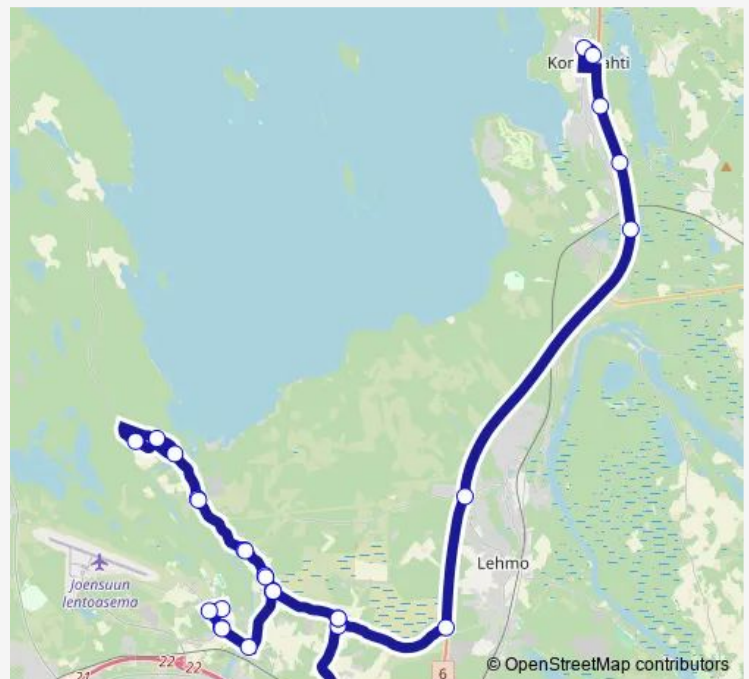

Bus 215 Onttola-Kontiolahti

[Go to website](#)

Direction

Lonkapellon th P — Kontiolahden yläkoulun ja lukion pysäkki

28 stops

[Open route schedule](#)

Lonkapellon th P

Marjosärkantie P

Marjorinteentie L

Kyyrönsuo-Puntarikoski P

Lampila P

Puntarikaarentie P

Puntarikoskentie P

Puntarikosken uusitie P

Puntarikosken vanhatie I

Puntarikosken silta E

Puntarikoskentie E

Puntarikaarentie E

Lampila E

Kyyrönsuo-Puntarikoski E

Puntarikoski th L

Onttola L

Onttolan koulu I

Koulutie (Onttola) I

Onttola I

Kyyrönsuo-Puntarikoski I

Marjorinteentie I

Route schedule

Lonkapellon th P — Kontiolahden yläkoulun ja lukion pysäkki

Monday 07:35

Tuesday 07:35

Wednesday 07:35

Thursday 07:35

Friday 07:35

Saturday —

Sunday —

Route info

Direction: Lonkapellon th P

Stops: 28

Trip Duration: 1 hour 10 min

215 — Onttola-Kontiolahti