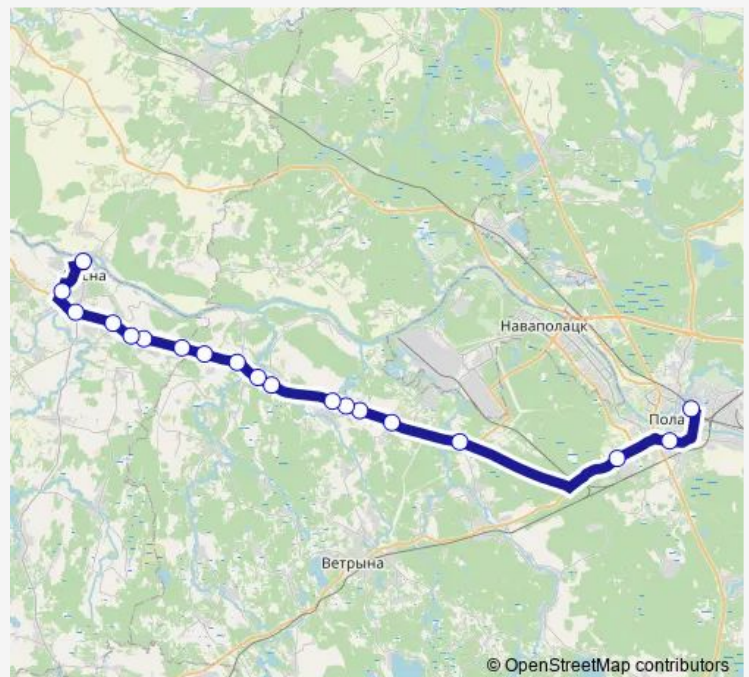

Аўтавакзал Полацк — Аўтакаса Дзісна

Monday	08:45
Tuesday	08:45
Wednesday	08:45
Thursday	08:45
Friday	08:45-17:20
Saturday	08:45
Sunday	08:45

**Route info**

Direction: Аўтавакзал Полацк

Stops: 19

Trip Duration: 1 hour 15 min