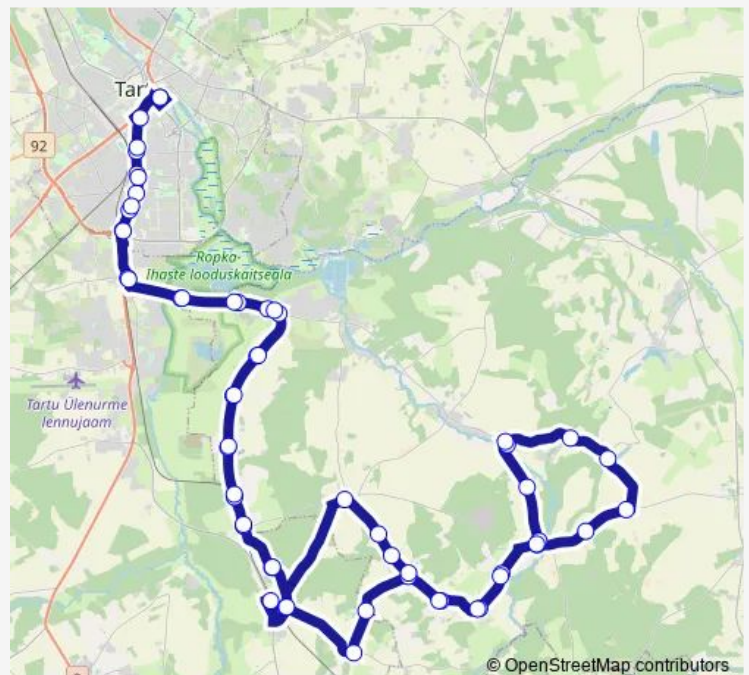

Vangi

Lange

Alajaam

Reola raudteejaam

Voore

Vana-Kuuste

Küti

Hurda

Saturday —

Sunday —

Route info

Direction: Tartu bussijaam

Stops: 60

Trip Duration: 1 hour 45 min

Kamsu

Aadami