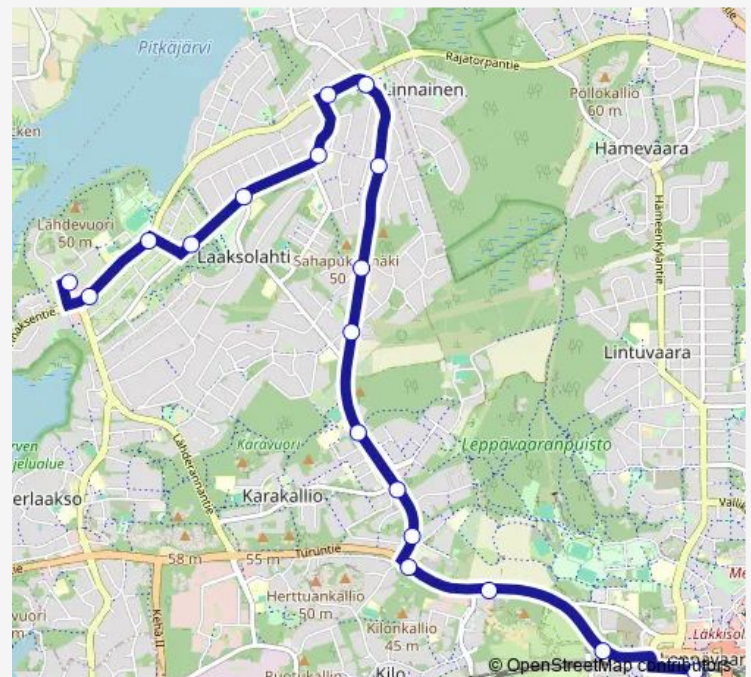

Route schedule

Lähdeaukio — Leppävaaran asema

Monday 05:30-22:42

Tuesday 05:30-22:42

Wednesday 05:30-22:42

Thursday 05:30-22:42

Friday 05:30-22:42

Saturday 06:05-22:42

Sunday 07:03-22:13

Route info

Direction: Lähdeaukio

Stops: 18

Trip Duration: 0 hour 24 min

215 — Leppävaara-Jupperi-Lähteranta

Direction

Leppävaaran asema — Lähdeaukio

20 stops

[Open route schedule](#)

Leppävaaran asema

Ratsukatu

Gransinmäki

Kilonkartano

Pääskyskuja

Leppälinnunrinne