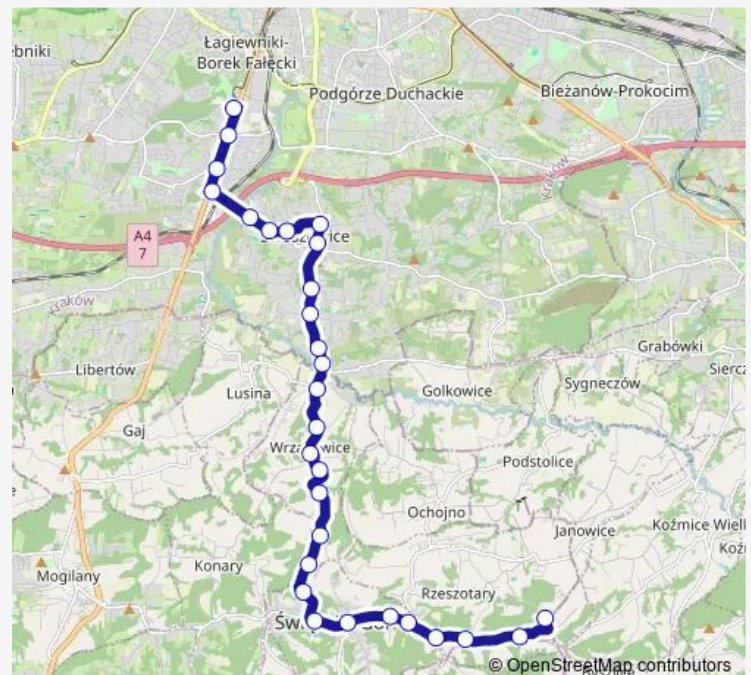

Wrząsowice Bonifratska (nż)

Wrząsowice Zielona (nż)

Świątniki Górne Krakowska (nż)

Route schedule

Borek Fałęcki — Rzeszotary Panciawa Pętla

Monday 05:05-23:05

Tuesday 05:05-23:05

Wednesday 05:05-23:05

Thursday 05:05-23:05

Friday 05:05-23:05

Saturday 05:20-23:00

Sunday 05:20-23:00

Route info

Direction: Borek Fałęcki

Stops: 29

Trip Duration: 0 hour 35 min