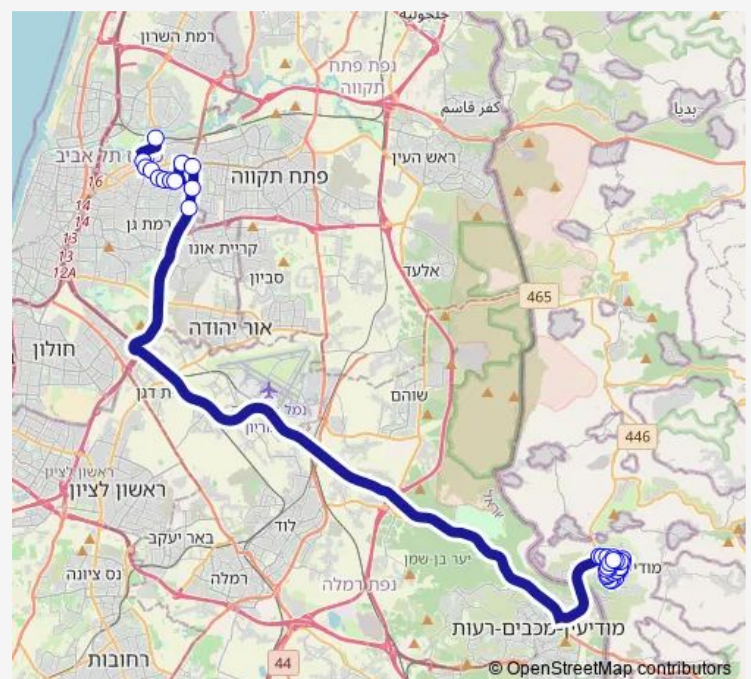

Thursday —

Friday 13:20

Saturday 18:50-19:50

Sunday —

Route info

Direction: אזור התעשייה

Stops: 37

Trip Duration: 1 hour 1 min

215 — משך חוכמה ב-מודיעין עילית->אזור התעשייה-בני ברק-10

BusMaps

מסילת יוסף ד

גן ילדים/נתיבות המשפט

נתיבות המשפט/מעלות שמחה

מעלות שמחה/אבני נזר

מעלות שמחה/קצות חושן

חפץ חיים ז