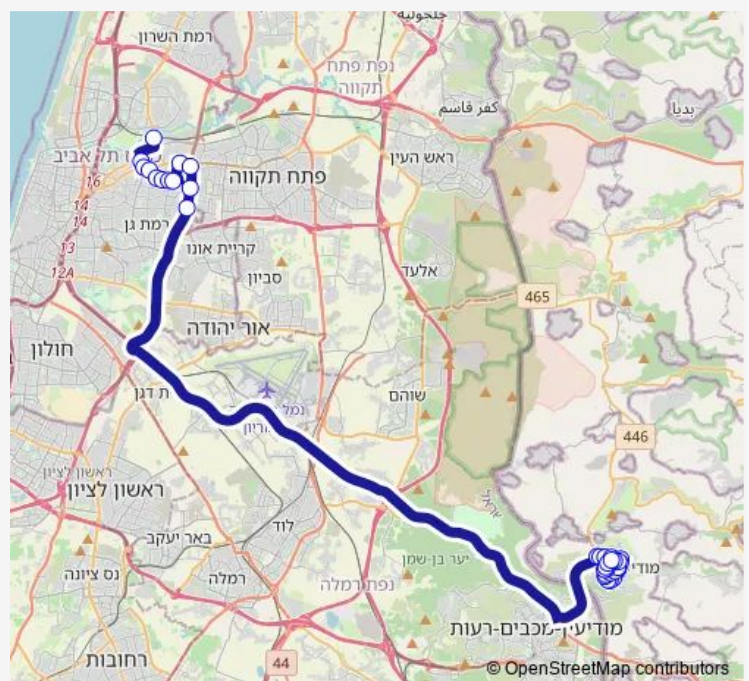

מסילת יוסף/מרומי שדה

### Route schedule

אזור התעשייה — משך חוכמה ז

Monday —

Tuesday —

Wednesday —

Thursday —

Friday 13:50

Saturday 19:30-19:50

### Route info

Direction: אזור התעשייה

Stops: 37

Trip Duration: 1 hour 1 min

215 — משך חוכמה ב-מודיעין עילית->אזור התעשייה-בני ברק-10

מסילת יוסף ד

גן ילדים/נתיבות המשפט

נתיבות המשפט/מעלות שמחה