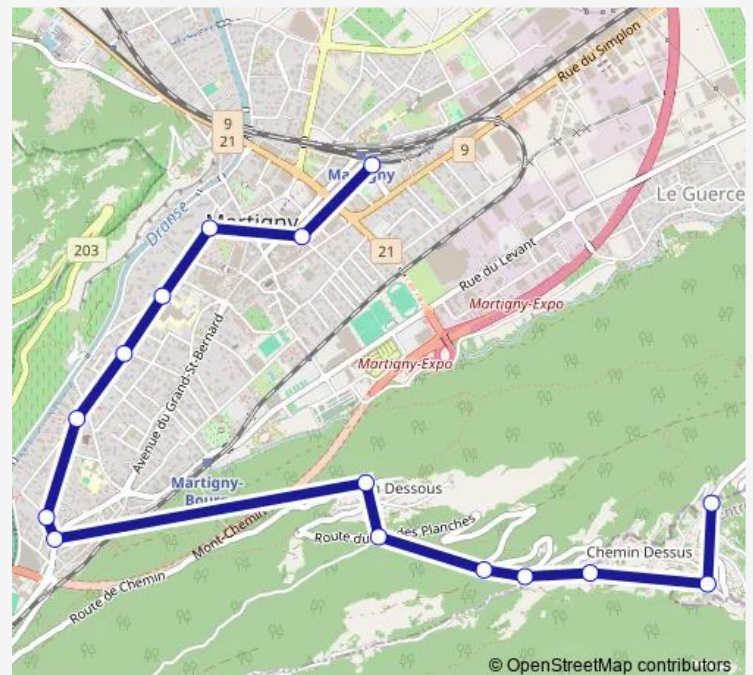

Martigny, Bassin du Manoir

Martigny, ch. du Scex

Martigny, St-Théodule

Martigny, Rossettan

Martigny, ch. des Ecoliers

Martigny, Rue des Meillerettes

Martigny-Bourg, Pl. St-Michel

Chemin-Dessous

Chemin, Ecotteaux bif.

Chemin, contour du Botzaz

Chemin, Trois Limites

Chemin-Dessus

Chemin, Les Frênes

Chemin, sommet village

Route schedule

Martigny, gare — Chemin, sommet village

Monday	11:33
Tuesday	11:33
Wednesday	11:47
Thursday	11:33
Friday	11:33
Saturday	—
Sunday	—

Route info

Direction: Martigny, gare

Stops: 16

Trip Duration: 0 hour 36 min

© OpenStreetMap contributors

■ 215 — B 215

BusMaps

Direction

Martigny, gare — Chemin, Chez-Larzes

17 stops

[Open route schedule](#)

Martigny, gare

Martigny, Grand Verger

Martigny, Bassin du Manoir