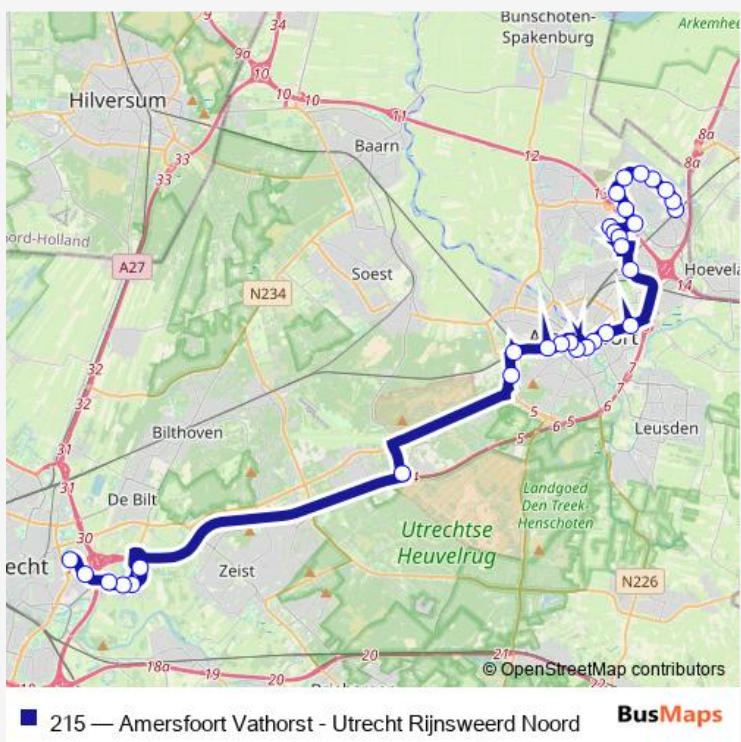

Bus 215 Amersfoort Vathorst - Utrecht Rijnsweerd Noord

[Go to website](#)

Direction
 Utrecht, Rijnsweerd Noord — Amersfoort, Station Vathorst
 30 stops
[Open route schedule](#)

- Utrecht, Rijnsweerd Noord
- Utrecht, Rijnsweerd Zuid
- Utrecht, Botanische Tuinen
- Utrecht, Heidelberglaan
- Utrecht, UMC Utrecht
- Utrecht, WKZ-Maxima
- Soesterberg, P+R Soesterberg
- Amersfoort, Prins Frederiklaan
- Amersfoort, Warande
- Amersfoort, Centraal Station
- Amersfoort, Centrum
- Amersfoort, De Kei
- Amersfoort, Hendrik van Viandenstraat
- Amersfoort, Blekerseiland
- Amersfoort, Hogeweg
- Amersfoort, Amerena
- Amersfoort, Hoefkwartier/De Hoef
- Amersfoort, Curiestraat
- Amersfoort, Hermelijnvliender
- Amersfoort, Apollovliender
- Amersfoort, De Brand

Route schedule
 Utrecht, Rijnsweerd Noord — Amersfoort, Station Vathorst

Monday	15:32-17:32
Tuesday	15:32-17:32
Wednesday	15:32-17:32
Thursday	15:32-17:32
Friday	15:32-17:32
Saturday	—
Sunday	—

Route info
 Direction: Utrecht, Rijnsweerd Noord
 Stops: 30
 Trip Duration: 1 hour 3 min

Amersfoort, Heideweg

Amersfoort, Finse Mark

Amersfoort, Drieberg

Amersfoort, Bergenboulevard

Amersfoort, Riesenberg

Amersfoort, Grenspolder

Amersfoort, Damespolder

Amersfoort, Vrouwenpolder

Amersfoort, Station Vathorst

Direction

Amersfoort, Station Vathorst — Utrecht, Rijnsweerd Noord

31 stops

[Open route schedule](#)

Amersfoort, Station Vathorst

Amersfoort, Vrouwenpolder

Amersfoort, Damespolder