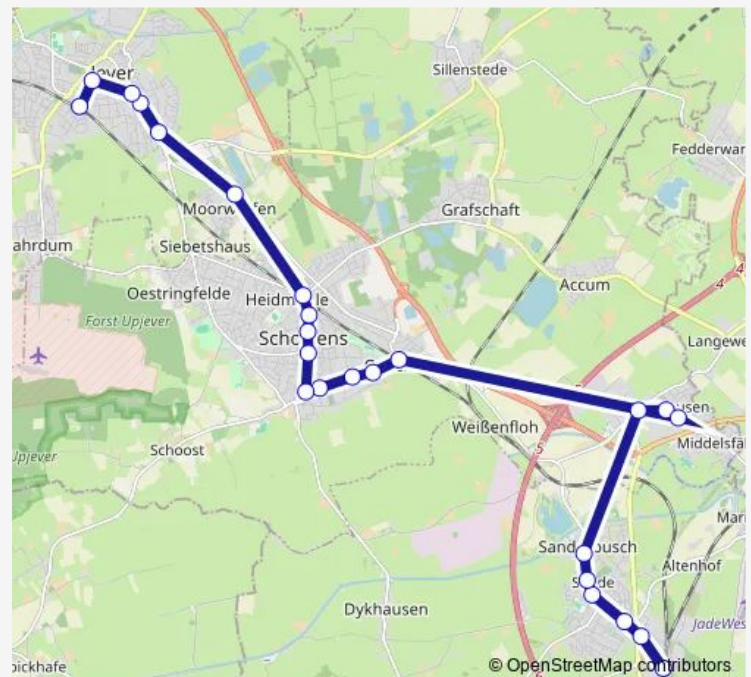

Schortens Königsberger Straße

Ostiem Schule

Ostiem Klein-Ostiem

Ostiem Nordfrostring

Sanderbusch Bahnhof

Sande(Kr Friesland) Rathaus

Sande(Kr Friesland) Schulzentrum

### Route schedule

Jever ZOB/Bahnhof — Sande(Kr Friesland) Schulzentrum

Monday 11:15

Tuesday 11:15

Wednesday 11:15

Thursday 11:15

Friday 11:15

Saturday —

### Route info

Direction: Jever ZOB/Bahnhof

Stops: 19

Trip Duration: 0 hour 33 min

215