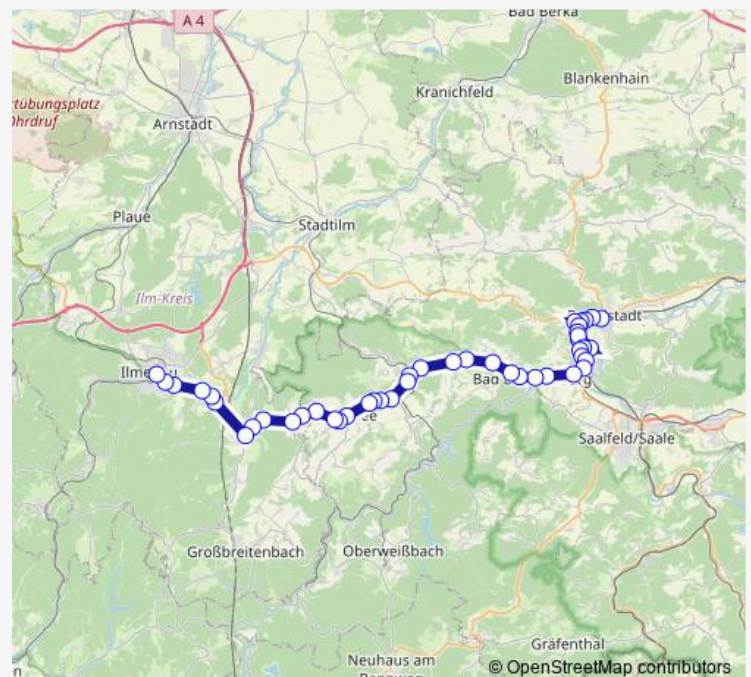

### Route schedule

Pennewitz — Rudolstadt, ZOB/Rudolf-Herzer-Platz

Monday 06:13-15:45

Tuesday 06:13-15:45

Wednesday 06:15

Thursday 06:15

Friday 06:13-15:45

Saturday —

### Route info

Direction: Pennewitz

Stops: 27

Trip Duration: 1 hour 16 min

Rudolstadt, Ankerwerk

Rudolstadt, Rudolspark

Rudolstadt, Ärztehaus

Rudolstadt, Bayreuther Platz