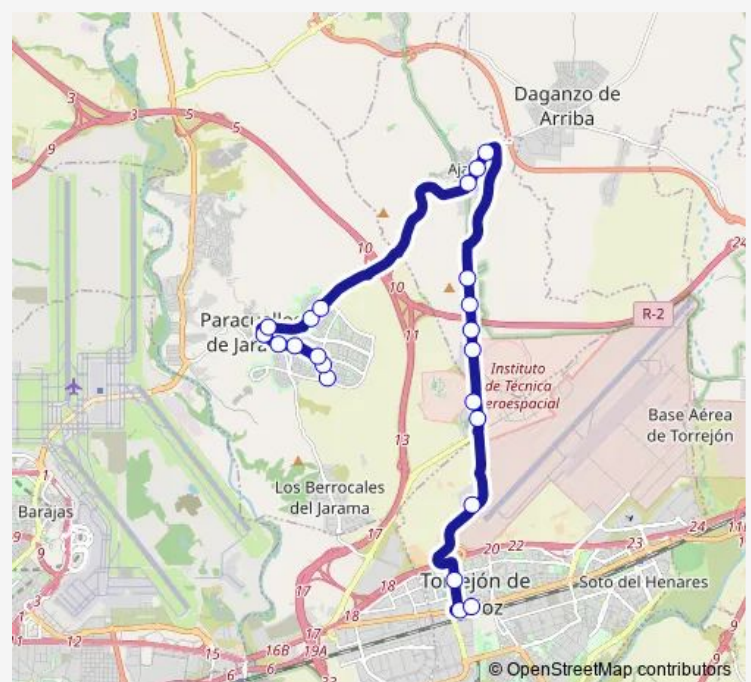

Ctra.M108-Pol.Ind.Las Marineras

Ctra.Daganzo-Ermita SAN Roque

Ajalvir-Ctra.Daganzo

Ctra.Daganzo-Ctra.Cobeña

Av.Príncipe Asturias-Av.Reyerta

Av.Príncipe Asturias-Av.Sombra LA Torre

Real-Segovia

Pºradar-Av.Andalucía

Pºradar-Extremadura

Av.Charcos-Pza.Los Deportes

Av.Charcos-RÍO Torote

Av.Charcos-Pºlas Camelias

Route schedule

Terminal Pza.España-Est.Torrejón — Pºcamelias-Av.Circunvalación

Monday 04:00-19:00

Tuesday 04:00-19:00

Wednesday 04:00-19:00

Thursday 04:00-19:00

Friday 04:00-19:00

Saturday 04:00-19:00

Sunday 04:00-19:00

Route info

Direction: Terminal Pza.España-Est.Torrejón

Stops: 23

Trip Duration: 0 hour 0 min

215 — Torrejón DE Ardoz - Paracuellos DE Jarama

Pºcamelias-Colegio

Pºcamelias-Av.Circunvalación

Direction

Pºcamelias-Av.Circunvalación — Terminal Pza.Es-
paña-Est.Torrejón

22 stops