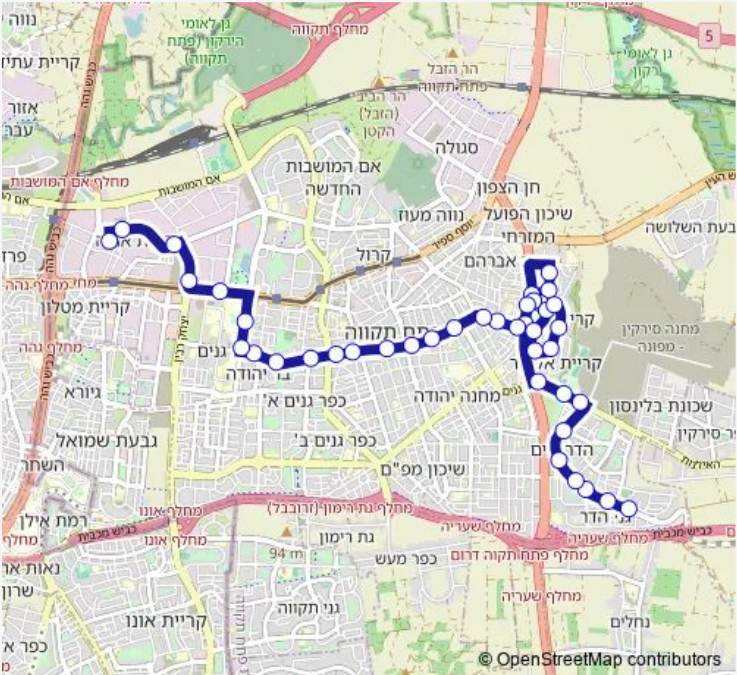

א בית ספר בית יעקב/דרך מנחם בגין-פתח תקווה-> מסוף 10 Bus
 חרש-פתח תקווה-20

[Go to website](#)

Direction
 בית ספר בית יעקב/דרך מנחם בגין — מסוף חרש

40 stops

[Open route schedule](#)

- בית ספר בית יעקב/דרך מנחם בגין
- דרך מנחם בגין/עזרא ונחמיה
- אריה בן אליעזר/דרך מנחם בגין
- דרך מנחם בגין/חנה רובינא
- דרך מנחם בגין/ויינברגר
- מרכז מסחרי/דרך מנחם בגין
- הרב עובדיה יוסף/דרך מנחם בגין
- ספורטק/הרב עובדיה יוסף
- צומת סירקין/הרב עובדיה יוסף
- ירושלים/גורדון
- ירושלים/שכ' קריית אלון
- אסתר המלכה/ד'ר וייסבורג
- ד'ר וייסבורג/מסריק
- הותיקים/ברנר
- דוד רמז/כיכר אגוז
- דוד רמז/כיכר דולב
- דוד רמז/כיכר הדס
- דוד רמז/משעול גומס
- דוד רמז/דוד בדר
- הותיקים/דוד רמז
- ירושלים/הותיקים

Route schedule

בית ספר בית יעקב/דרך מנחם בגין — מסוף חרש

Monday	07:00
Tuesday	07:00
Wednesday	07:00
Thursday	07:00
Friday	07:00
Saturday	—
Sunday	07:00

Route info

Direction: בית ספר בית יעקב/דרך מנחם בגין

Stops: 40

Trip Duration: 0 hour 32 min

10 א — בית ספר בית יעקב/דרך מנחם בגין-פתח תקווה-> מסוף חרש-פתח תקווה-20 **BusMaps**

שכונת קריית אלון/ירושלים

א.ד. גורדון/ירושלים

א.ד. גורדון/יעקב רבינוביץ

א.ד.גורדון/חזון אי"ש