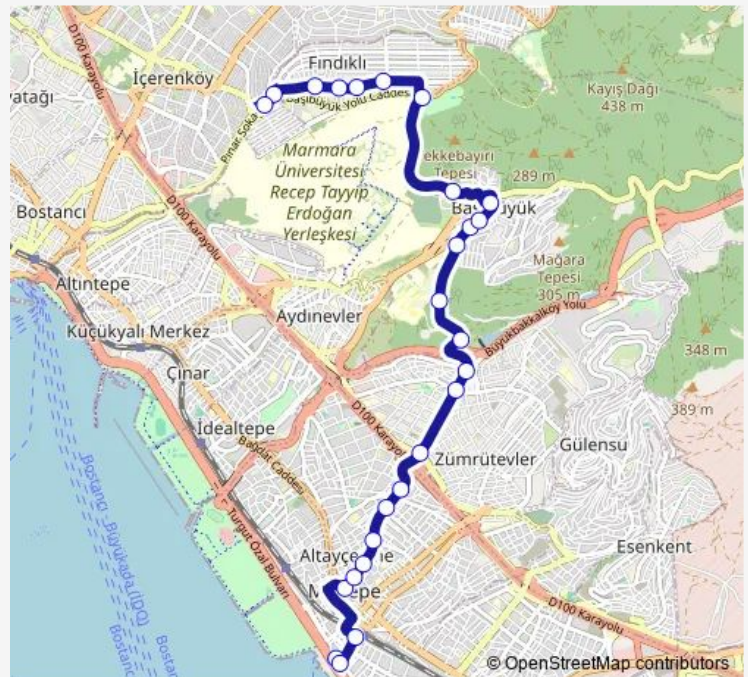

Minibüs Durağı

Bent

Başhekimlik

Süreyyapaşa Hastane

Spor Tesisi

ATATÜRK CADDESİ

Başibüyük Caddesi

Başibüyük Mahallesi

Thursday 06:00

Friday 06:00

Saturday 06:00

Sunday 06:00

Route info

Direction: Maltepe Sahil

Stops: 26

Trip Duration: 0 hour 25 min

■ MALTEPE-FINDIKLI MAHALLESİ — Maltepe - Başibüyük

BusMaps

Açelya Sokak

ŞAHİN SOKAK

Gül

Findikli Mah. Muht .

Begonya Sk

Direction