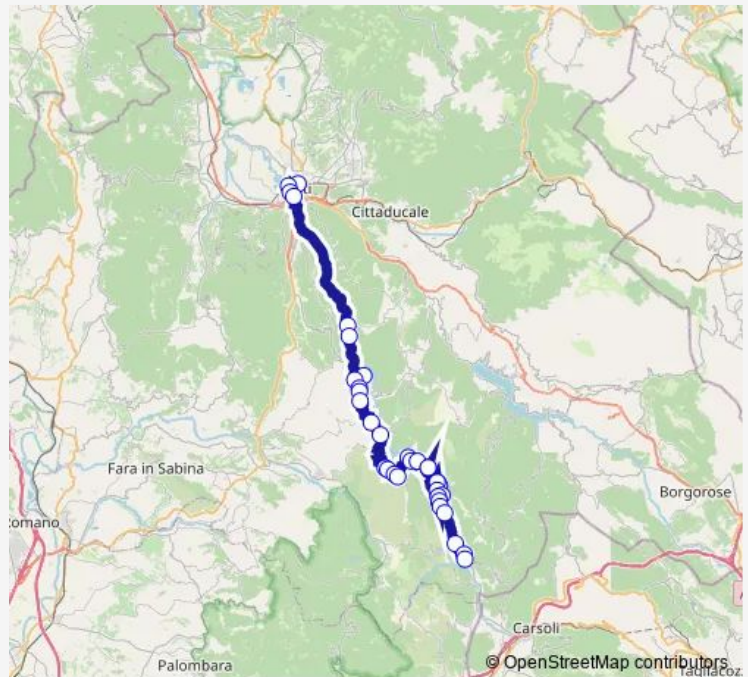

## Route schedule

Rieti | Stazione FS Ist. Superiore Principessa di Napoli # f1070 — COLLEGIOVE | Deposito # f8785

Monday	14:05
Tuesday	14:05
Wednesday	—
Thursday	14:05
Friday	14:05
Saturday	14:05
Sunday	—

## Route info

Direction: Rieti | Stazione FS Ist. Superiore Principessa di Napoli # f1070

Stops: 36

Trip Duration: 1 hour 40 min

Rieti - Collegiove (Comune) # Cg812d

ASCREA | Via Turanense # f8718

ASCREA | Via Moro # f8715