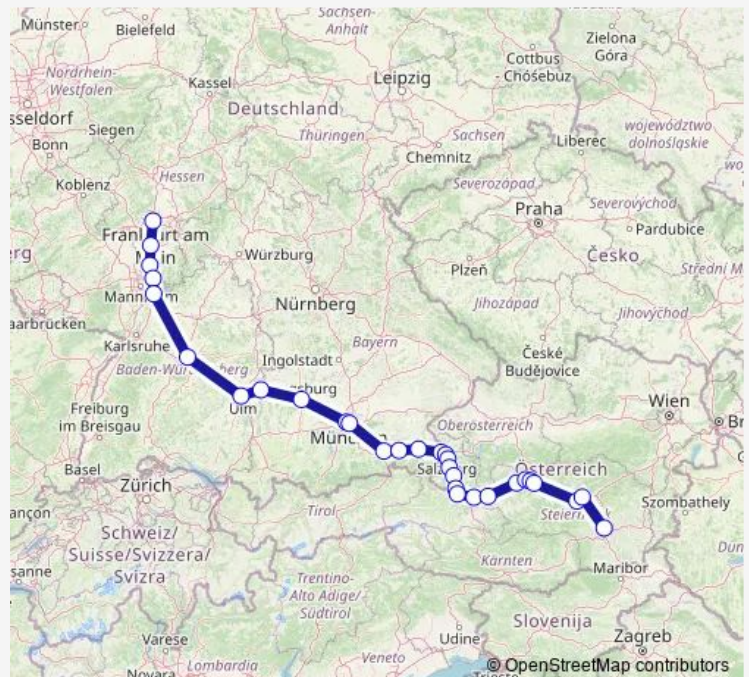

Bensheim

Weinheim(Bergstr)Hbf

Heidelberg Hbf

Stuttgart Hbf

Ulm Hbf

Günzburg

Augsburg Hbf

München Hbf

München Ost

Rosenheim

Prien a Chiemsee

Traunstein

Freilassing

Salzburg Hbf

Salzburg Süd

Hallein

Golling-Abtenau

Werfen

Bischofshofen

Route schedule

Frankfurt(Main)Hbf — Graz Hbf

Monday	12:20
Tuesday	12:20
Wednesday	12:20
Thursday	12:20
Friday	12:20
Saturday	12:20
Sunday	12:20-12:37

Route info

Direction: Frankfurt(Main)Hbf

Stops: 30

Trip Duration: 9 hour 54 min

■ EC 219

Radstadt

Schladming

Stainach-Irdning

Liezen

Selzthal