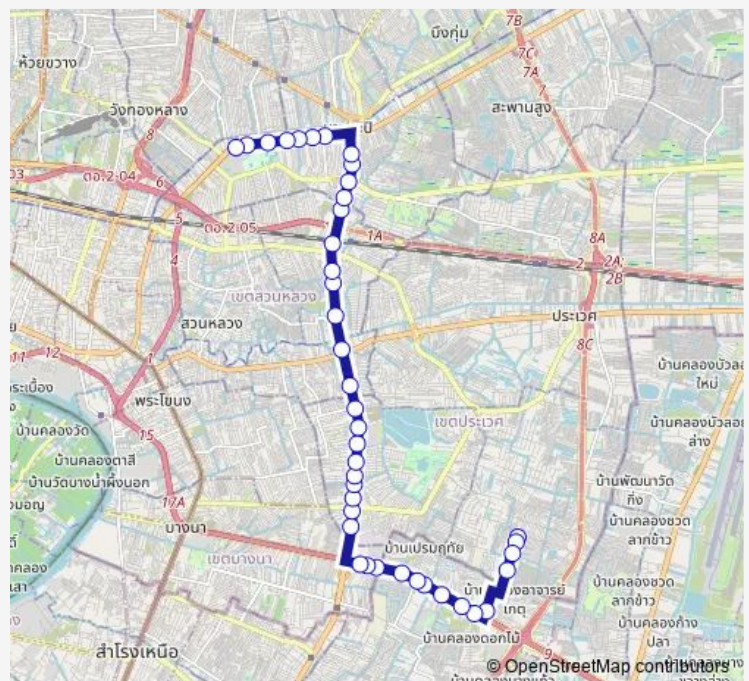

หลังแยกศรีอุดม;After Si Udom Intersection

ตรงข้ามสำนักงานประกันสังคมพื้นที่ 8;Opposite Social Security Office Area 8

หมู่บ้านสินแก้ว;Sin Kao Village

Route schedule

รามคำแหง 2 ซอย 10;Ram Kham Ngae 2 Soi 10 —
ม.รามคำแหง;Ramkhamhaeng University

Monday	00:00
Tuesday	00:00
Wednesday	00:00
Thursday	00:00
Friday	00:00
Saturday	00:00
Sunday	00:00

Route info

Direction: รามคำแหง 2 ซอย 10;Ram Kham Ngae 2 Soi 10

Stops: 41

Trip Duration: 1 hour 10 min

3-21 (207) — มหาวิทยาลัยรามคำแหง วิทยาเขตบางนา -
มหาวิทยาลัยรามคำแหง ;Ramkhamhaeng 2 -...