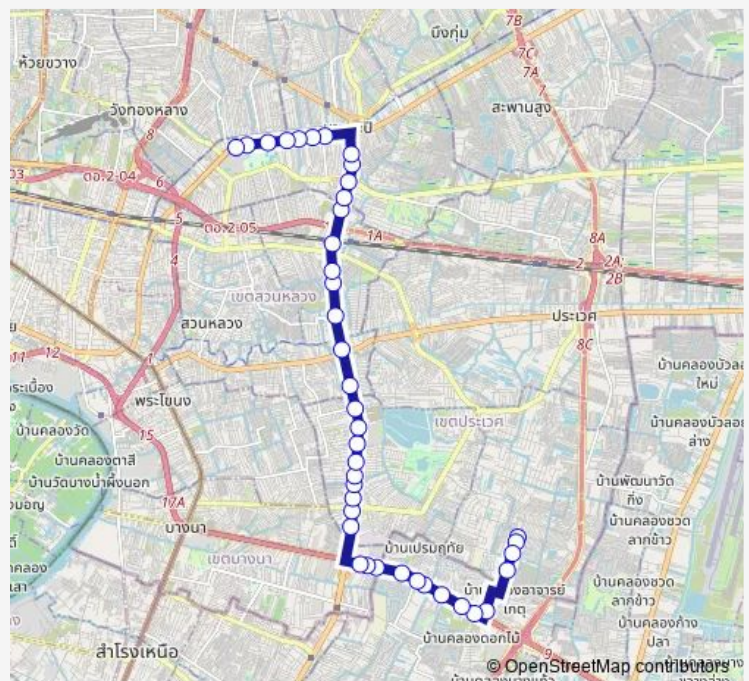

หลังแยกศรีอุดม;After Si Udom Intersection

ตรงข้ามสำนักงานประกันสังคมพื้นที่ 8;Opposite Social Security Office Area 8

หมู่บ้านสินแก้ว;Sin Kao Village

Route schedule

รามคำแหง 2 ซอย 10;Ram Kham Ngae 2 Soi 10 —
ม.รามคำแหง;Ramkhamhaeng University

Monday	00:00
Tuesday	00:00
Wednesday	00:00
Thursday	00:00
Friday	00:00
Saturday	00:00
Sunday	00:00

Route info

Direction: รามคำแหง 2 ซอย 10;Ram Kham Ngae 2 Soi 10

Stops: 41

Trip Duration: 1 hour 10 min

3-21 (207) — มหาวิทยาลัยรามคำแหง วิทยาเขตบางนา -
มหาวิทยาลัยรามคำแหง ;Ramkhamhaeng 2 -...