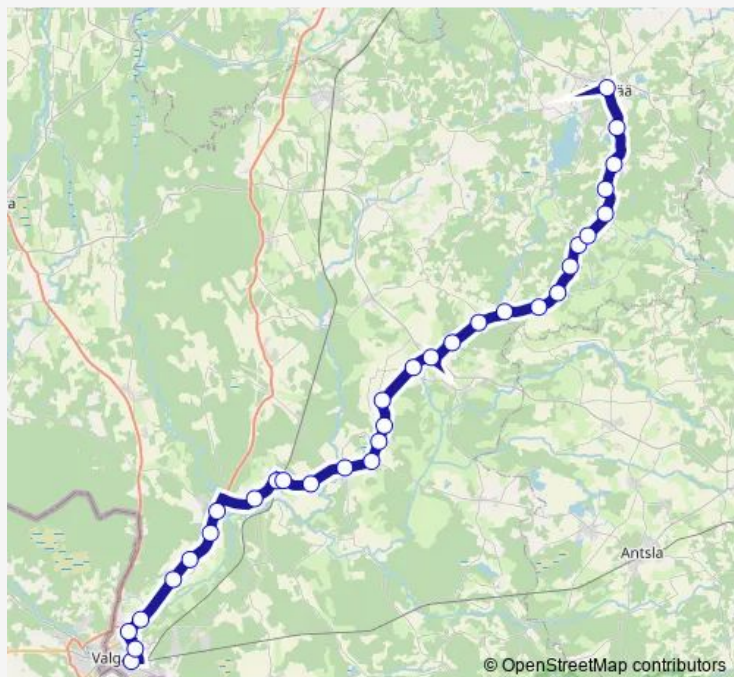

### Route schedule

Valga bussijaam — Otepää

Monday	11:10
Tuesday	11:10
Wednesday	11:10
Thursday	11:10
Friday	11:10
Saturday	11:10
Sunday	—

### Route info

Direction: Valga bussijaam

Stops: 32

Trip Duration: 0 hour 55 min

39C — Valga - Sangaste - Vidrike - Otepää

Karja

Ilmjärve

Soekõrtsi