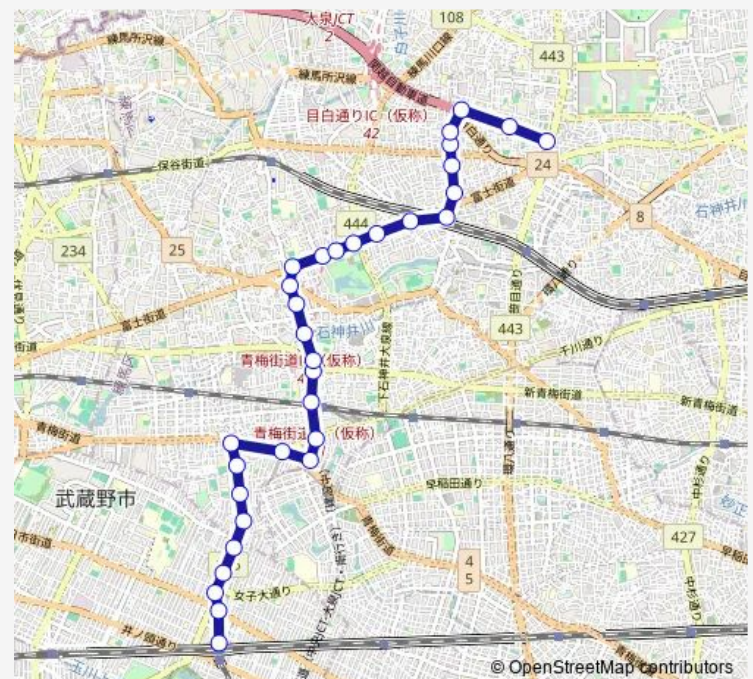

Saturday 18:10-21:20

Sunday 18:10-21:20

Route info

Direction: 吉祥寺駅

Stops: 32

Trip Duration: 0 hour 40 min

石神井中学校

石神井警察署