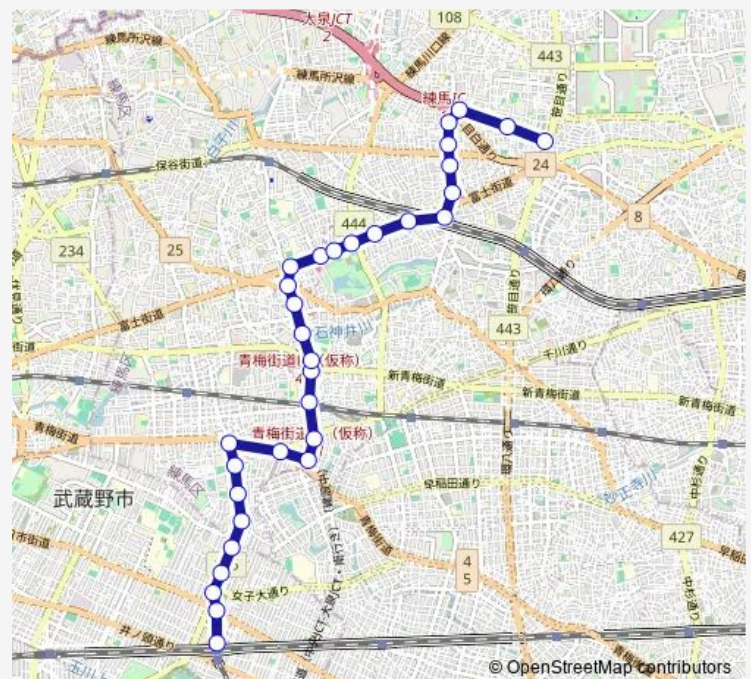

Saturday 18:10-21:20

Sunday 18:10-21:20

Route info

Direction: 吉祥寺駅

Stops: 32

Trip Duration: 0 hour 40 min

石神井中学校

石神井警察署