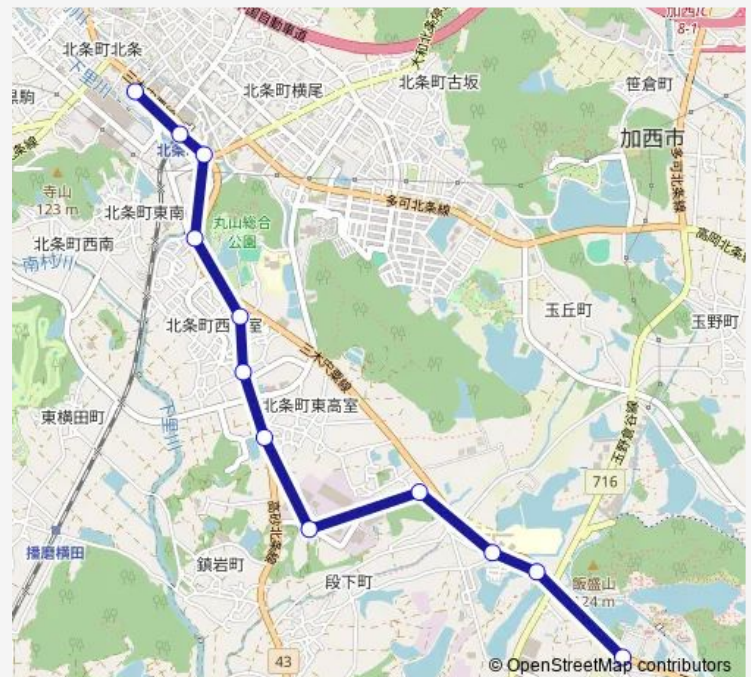

Direction

アステシアかさい — フラワーセンター南門前

11 stops

[Open route schedule](#)

アステシアかさい

横尾南

丸山バイパス

丸山公園前

西高室

東高室

とこなべ工業団地

播磨農高前

北条高校前

飯盛

フラワーセンター南門前

Route schedule

アステシアかさい — フラワーセンター南門前

Monday 07:43

Tuesday 07:43

Wednesday 07:43

Thursday 07:43

Friday 07:43

Saturday —

Sunday —

Route info

Direction: アステシアかさい

Stops: 11

Route Duration: 0 hour 10 min

Direction

フラワーセンター南門前 — イオンモール加西北条

12 stops

[Open route schedule](#)