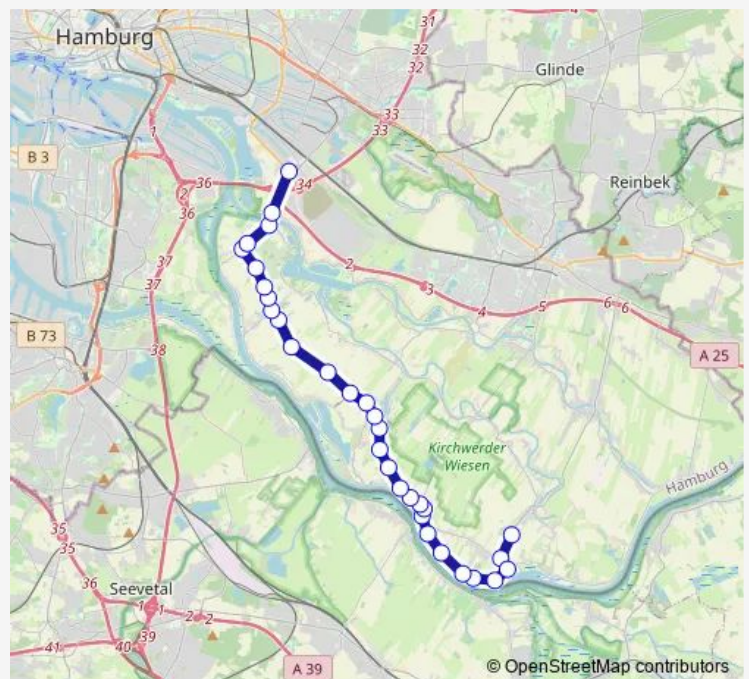

Johannssenstegel

Süderquerweg 399

Howe

Route schedule

Moorfleet — Teufelsort (Kehre)

Monday 07:24

Tuesday 07:24

Wednesday 07:24

Thursday 07:24

Friday 07:24

Saturday —

Sunday —

Route info

Direction: Moorfleet

Stops: 30

Trip Duration: 0 hour 36 min

■ 524

Hower Hauptdeich

Howe (Ost)

Sande

Lütjenburg (Kirchwerder)

Sülzbrack

Zollenspieker (Fähre)

Schule Zollenspieker

Route info

Direction: Teufelsort (Kehre)

Stops: 31

Trip Duration: 0 hour 35 min

Beim Bieberhof

Spadenländer Ecke

Tatenberger Damm

Tatenberger Schleuse