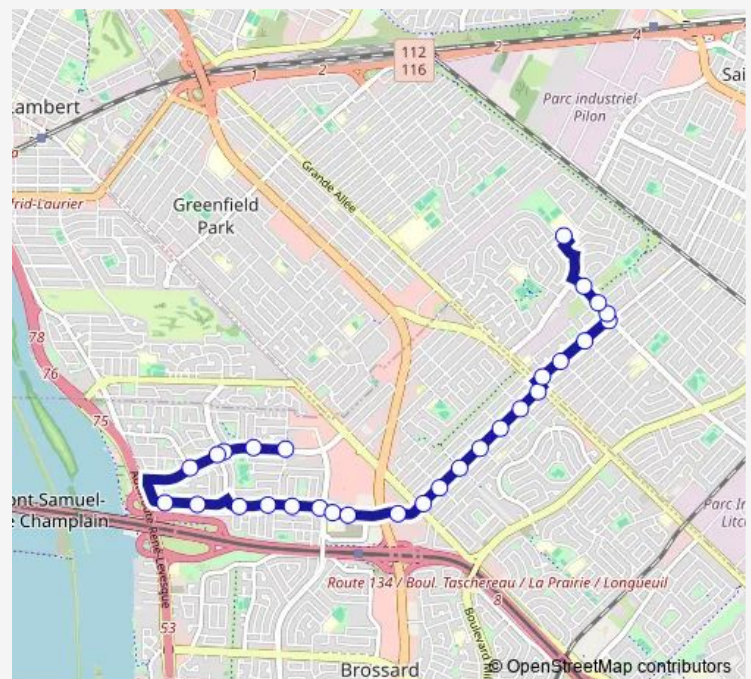

Thursday 09:07

Friday 09:07

Saturday —

Sunday —

Route info

Direction: boul. Provencher et av. Platon

Stops: 29

Trip Duration: 0 hour 18 min

524 — École Centennial

montée Saint-Hubert et Grande Allée

montée Saint-Hubert et av. Glenn

montée Saint-Hubert et av. Irving

montée Saint-Hubert et boul. Payer

boul. Payer et montée Saint-Hubert

boul. Payer et Jarry

Sunday —

Route info

Direction: Ecole Secondaire Centennial Regional High
School

Stops: 31

Trip Duration: 0 hour 22 min

av. Van Dyck et Valois

av. Van Dyck et place Vimy

av. Van Dyck et boul. Provencher