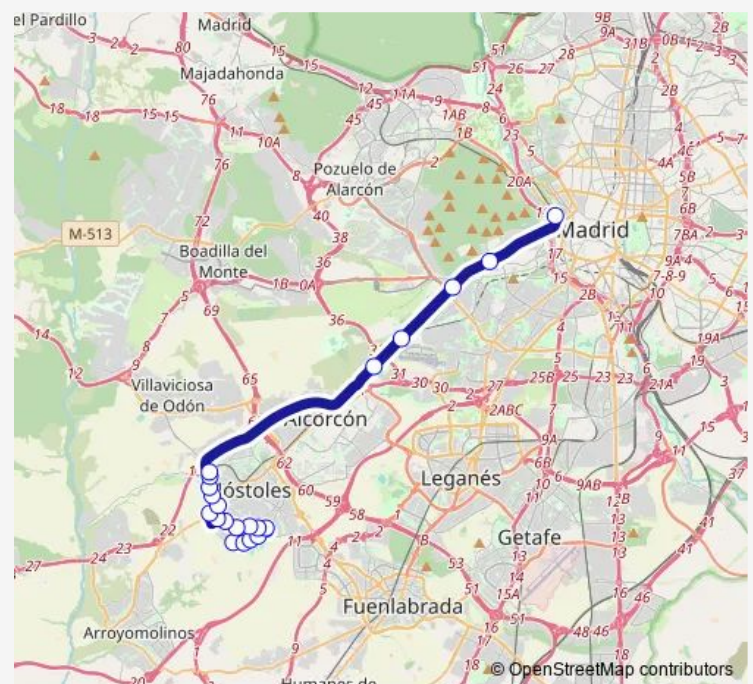

Thursday 04:10-20:30

Friday 04:10-20:30

Saturday 04:30-20:30

Sunday 04:30-20:30

Route info

Direction: Av.Vía Lactea-Aldebarán

Stops: 21

Trip Duration: 0 hour 50 min

524 — Madrid (Príncipe Pío) - Móstoles Sur

Direction

Intercambiador DE Príncipe Pío — Av.Vía Lactea-Aldebarán

21 stops

[Open route schedule](#)

Intercambiador DE Príncipe Pío

Pº EXTREMADURA Nº 190

Pº EXTREMADURA-CAMPAMENTO

AV. Portugal-RÍO Jalón

RÍO Ebro-RÍO Odiel

RÍO Guadalquivir-Pºarroyomolinos

Desarrollo-Moraleja DE Enmedio

Av.Osa Menor-Est.Manuela Malasaña

Av.Osa Menor-Av.Onu

Cº Humanes-AV Onu

Av.Vía Láctea-Acuario

Thursday 05:30-21:30

Friday 05:30-21:30

Saturday 05:30-21:30

Sunday 05:30-21:30

Route info

Direction: Intercambiador DE Príncipe Pío

Stops: 21

Trip Duration: 0 hour 50 min