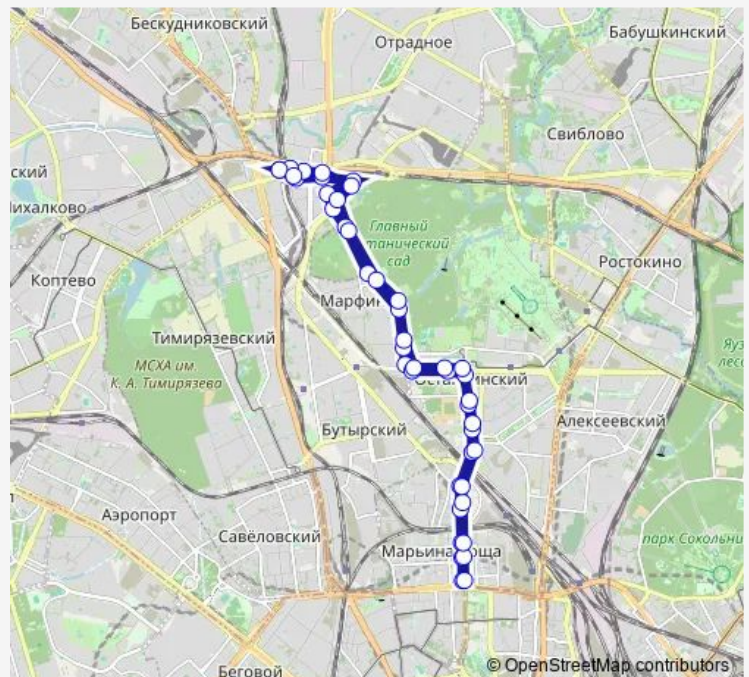

Шереметьевская улица

Поликлиника

6-й проезд Марьиной Рощи

Route schedule

МЦД Окружная — МЦД Окружная

Monday	04:29-00:35 ⁺¹
Tuesday	04:29-00:35 ⁺¹
Wednesday	04:29-00:35 ⁺¹
Thursday	04:29-00:35 ⁺¹
Friday	04:29-00:35 ⁺¹
Saturday	04:29-00:34 ⁺¹
Sunday	04:29-00:34 ⁺¹

Route info

Direction: МЦД Окружная

Stops: 45

Trip Duration: 1 hour 6 min

■ 524 — Метро «Окружная» - Метро «Окружная»

Метро «Марьино Роща» - Театр »Сатирикон»

Метро «Марьино Роща»

Метро «Марьино Роща»