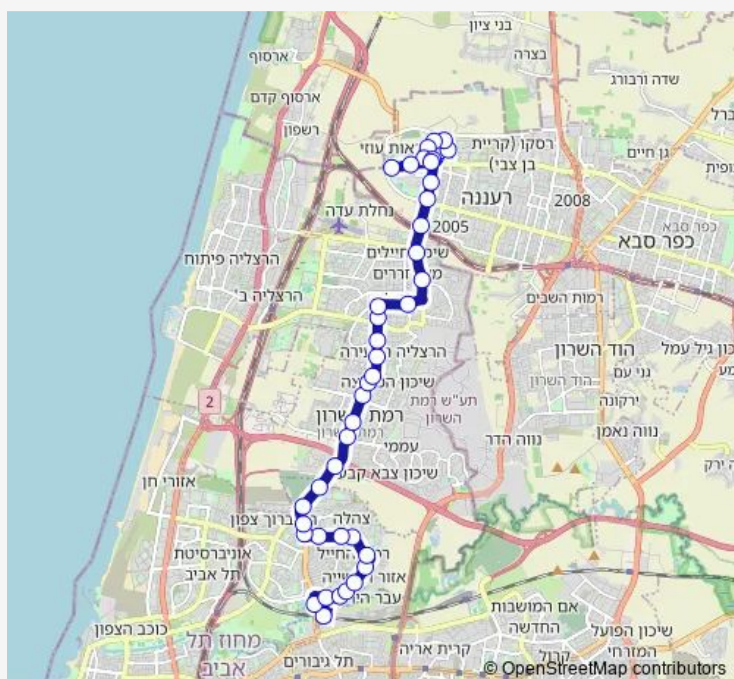

ת.רכבת בני ברק-בני ברק->קרית הספורט/וייצמן-#2

[Go to website](#)

Direction

ת.רכבת בני ברק — קרית הספורט/וייצמן

42 stops

[Open route schedule](#)

ת.רכבת בני ברק

מבצע קדש/ראול ולנברג

מרכז מסחרי/סוקולוב

סוקולוב/אז'ר

סוקולוב / יבנה

Route schedule

ת.רכבת בני ברק — קרית הספורט/וייצמן

Monday	07:15-19:15
Tuesday	07:15-19:15
Wednesday	07:15-19:15
Thursday	07:15-19:15
Friday	07:10-14:15
Saturday	—
Sunday	07:15-19:15

Route info

Direction: ת.רכבת בני ברק

Stops: 42

Trip Duration: 0 hour 46 min

524 — ת.רכבת בני ברק-בני ברק->קרית הספורט/וייצמן-#2

מרכז אמירים/בן גוריון

בן גוריון/בר כוכבא

בית משפט/בן גוריון

בן גוריון/העצמאות

אולפנת צביה/העצמאות

דרך ירושלים/יגאל אלון

ירושלים/הבריגדה

תחנת רכבת רעננה מערב/דרך ירושלים

בית לוינשטיין/דרך ירושלים

מוסד חינוכי כפר בתיה/דרך ירושלים

גאולה/י.ל. פרץ