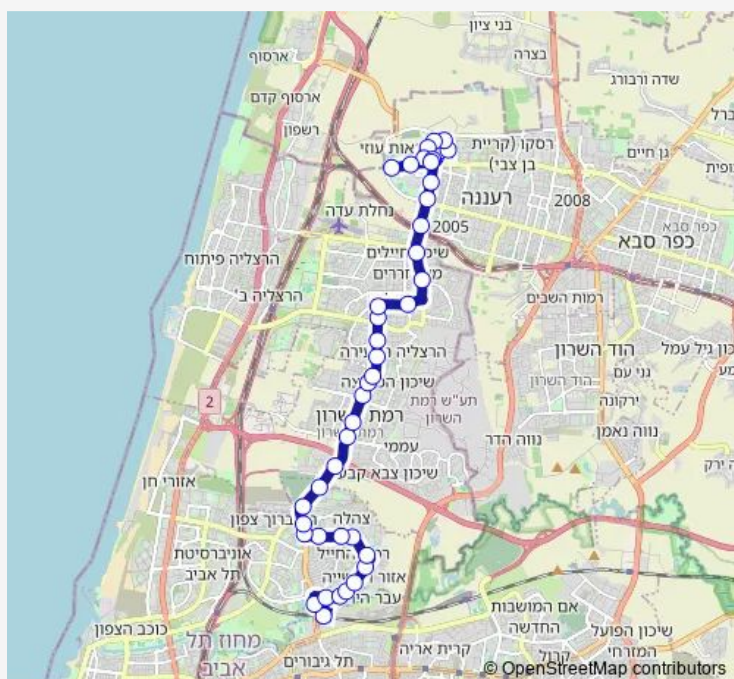

ת.רכבת בני ברק-בני ברק<->קרית הספורט/וייצמן-#2

[Go to website](#)

Direction

ת.רכבת בני ברק — קרית הספורט/וייצמן

42 stops

[Open route schedule](#)

ת.רכבת בני ברק

מבצע קדש/ראול ולנברג

מרכז מסחרי/סוקולוב

סוקולוב/אז'ר

סוקולוב / יבנה

Route schedule

ת.רכבת בני ברק — קרית הספורט/וייצמן

| | |
|-----------|-------------|
| Monday | 07:15-19:15 |
| Tuesday | 07:15-19:15 |
| Wednesday | 07:15-19:15 |
| Thursday | 07:15-19:15 |
| Friday | 07:10-14:15 |
| Saturday | — |
| Sunday | 07:15-19:15 |

Route info

Direction: ת.רכבת בני ברק

Stops: 42

Trip Duration: 0 hour 46 min

524 — ת.רכבת בני ברק-בני ברק<->קרית הספורט/וייצמן-#2

מרכז אמירים/בן גוריון

בן גוריון/בר כוכבא

בית משפט/בן גוריון

בן גוריון/העצמאות

אולפנת צביה/העצמאות

דרך ירושלים/יגאל אלון

ירושלים/הבריגדה

תחנת רכבת רעננה מערב/דרך ירושלים

בית לוינשטיין/דרך ירושלים

מוסד חינוכי כפר בתיה/דרך ירושלים

גאולה/י.ל. פרץ