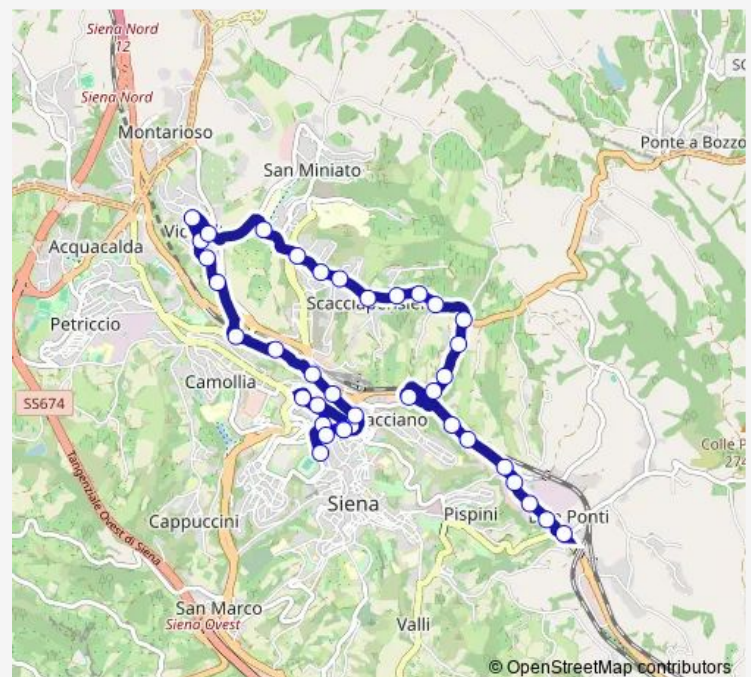

Mazzini 76

Ferrovìa

Viale Sclavo

Vico Alto

Bivio Emilia

Regioni

Piazza Calabria

Toscana 17

Ugo La Malfa

Orlandi

Bivio Rossini

Route schedule

Piazza Gramsci — Due Ponti

Monday 07:35

Tuesday 07:35

Wednesday 07:35

Thursday 07:35

Friday 07:35

Saturday 07:35

Sunday —

Route info

Direction: Piazza Gramsci

Stops: 38

Trip Duration: 0 hour 30 min

524 — Centro-Vico Alto-S.Miniato-Due Ponti

Campeggio

Scacciapensieri

Villa Scacciapensieri

Istituto Agrario

Osservanza

Bivio Fontebenedetta

Bottega Nuova