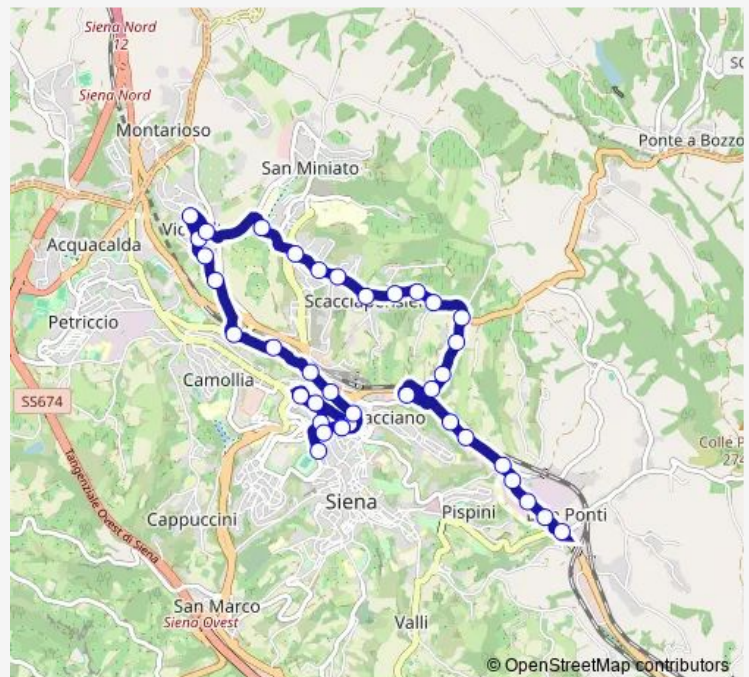

Le Lupe

Garibaldi

Piazza Del Sale

Garibaldi

Vecchia Stazione

Mazzini 58

Mazzini 76

Ferrovia

Bivio Rossini

Route schedule

Piazza Gramsci — Due Ponti

Monday 07:35

Tuesday 07:35

Wednesday 07:35

Thursday 07:35

Friday 07:35

Saturday 07:35

Sunday —

Route info

Direction: Piazza Gramsci

Stops: 38

Trip Duration: 0 hour 30 min

Campeggio

Scacciapensieri

Villa Scacciapensieri

Istituto Agrario

Osservanza

Bivio Fontebenedetta

Bottega Nuova

Chiantigiana 5

Chiantigiana 3

Rotonda Madonnina Rossa