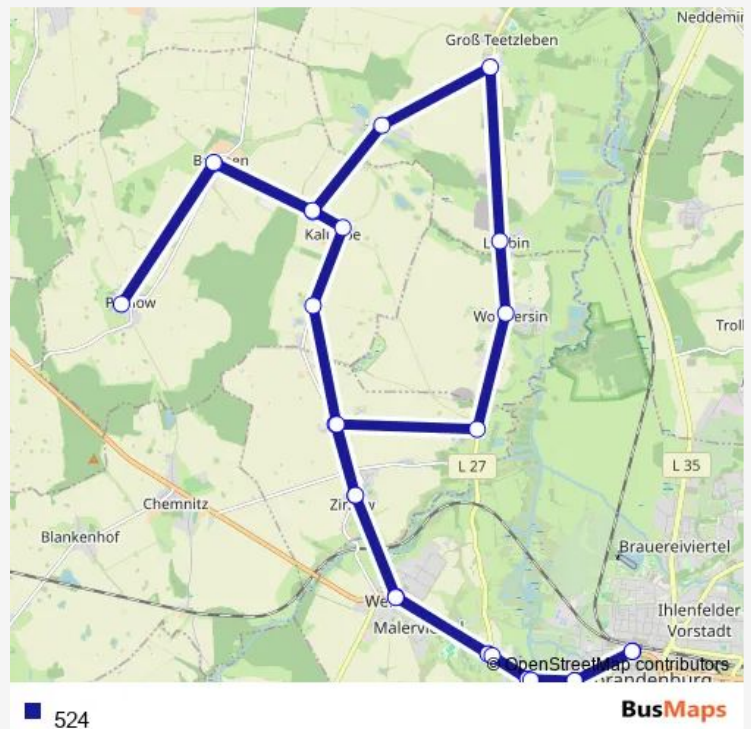

### Direction

Neubrandenburg, ZOB (Ea) — Neubrandenburg, ZOB (Ea)

24 stops

[Open route schedule](#)

- Neubrandenburg, ZOB (Ea)
- Neubrandenburg, Hochschule
- Neubrandenburg, Hopfenburg
- Neubrandenburg, An der Weitine
- Neubrandenburg, Weitin Dorf
- Zirzow
- Zirzow, Ausbau
- Schwarzer Weg
- Kalübbe
- Kaluberhof, Abzweig
- Breesen
- Kaluberhof, Abzweig
- Kaluberhof
- Groß Teetzleben
- Lebbin
- Woggersin
- Gasstation
- Zirzow, Ausbau
- Zirzow
- Neubrandenburg, Weitin Dorf
- Neubrandenburg, An der Weitine

### Route schedule

Neubrandenburg, ZOB (Ea) — Neubrandenburg, ZOB (Ea)

|           |       |
|-----------|-------|
| Monday    | —     |
| Tuesday   | 07:50 |
| Wednesday | —     |
| Thursday  | 07:50 |
| Friday    | —     |
| Saturday  | —     |
| Sunday    | —     |

### Route info

Direction: Neubrandenburg, ZOB (Ea)

Stops: 24

Trip Duration: 0 hour 59 min

Neubrandenburg, Hopfenburg

Neubrandenburg, Hochschule

Neubrandenburg, ZOB (Ea)

## Direction

Neubrandenburg, ZOB (Ea) — Neubrandenburg, ZOB (Ea)

25 stops

[Open route schedule](#)

Neubrandenburg, ZOB (Ea)

Neubrandenburg, Hochschule

Neubrandenburg, Hopfenburg

Neubrandenburg, An der Weitine