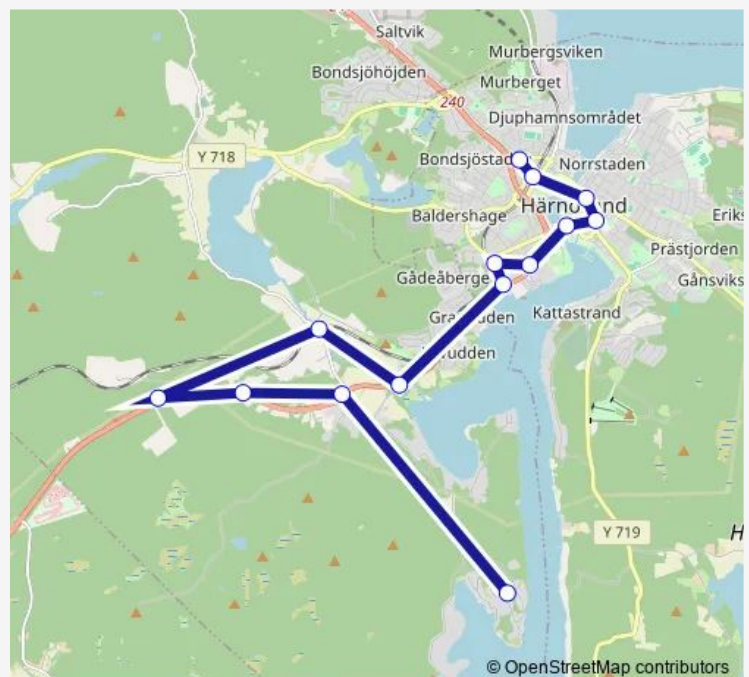

Direction

Gådeåbro E4 — Härnösand Bondsjöleden

15 stops

[Open route schedule](#)

Gådeåbro E4

Järsta Järnvägsviadukt

Kittjärn

Lägdöm

Härnösand centrum

Härnösand station

Härnösand Bondsjöleden

Route schedule

Gådeåbro E4 — Härnösand Bondsjöleden

Monday 07:05

Tuesday 07:05

Wednesday 07:05

Thursday 07:05

Friday 07:05

Saturday —

Sunday —

Route info

Direction: Gådeåbro E4

Stops: 15

Trip Duration: 0 hour 36 min

Direction

Härnösand Bondsjöleden — Södra Fällöviken

14 stops

[Open route schedule](#)

Härnösand Bondsjöleden

Härnösand station

Härnösand centrum

Härnösand Stadsparken