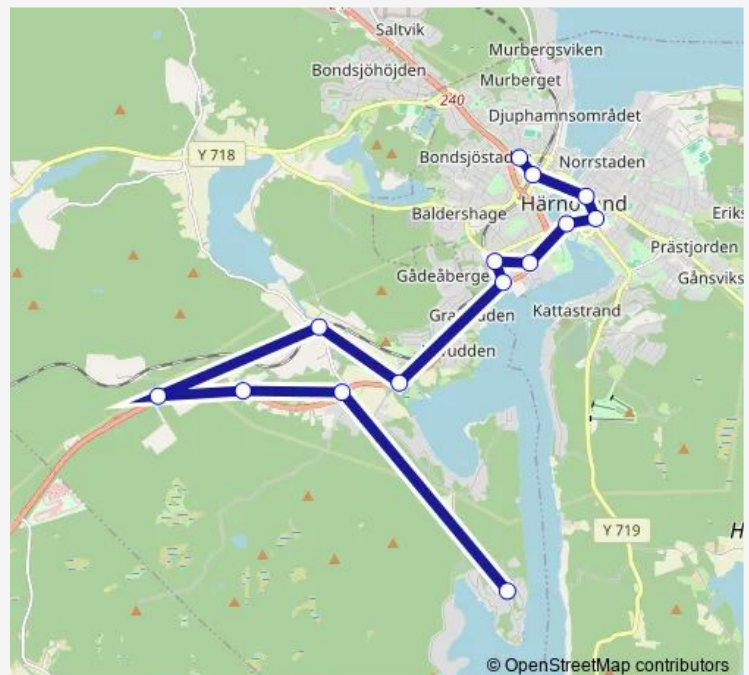

Direction

Gådeåbro E4 — Härnösand Bondsjöleden

15 stops

[Open route schedule](#)

Gådeåbro E4

Järsta Järnvägsviadukt

Kittjärn

Lägdöm

Fröland E4

Södra Fällövik

Härnösand Solenskolan

Härnösand Trossgatan

Härnösand Tullportsbacken

Härnösand Teatern

Härnösand Simhallen

Härnösand Stadsparken

Härnösand centrum

Härnösand station

Härnösand Bondsjöleden

Route schedule

Gådeåbro E4 — Härnösand Bondsjöleden

Monday	07:05
Tuesday	07:05
Wednesday	07:05
Thursday	07:05
Friday	07:05
Saturday	—
Sunday	—

Route info

Direction: Gådeåbro E4

Stops: 15

Trip Duration: 0 hour 36 min

Direction

Härnösand Bondsjöleden — Södra Fällöviken

14 stops

[Open route schedule](#)

Härnösand Bondsjöleden