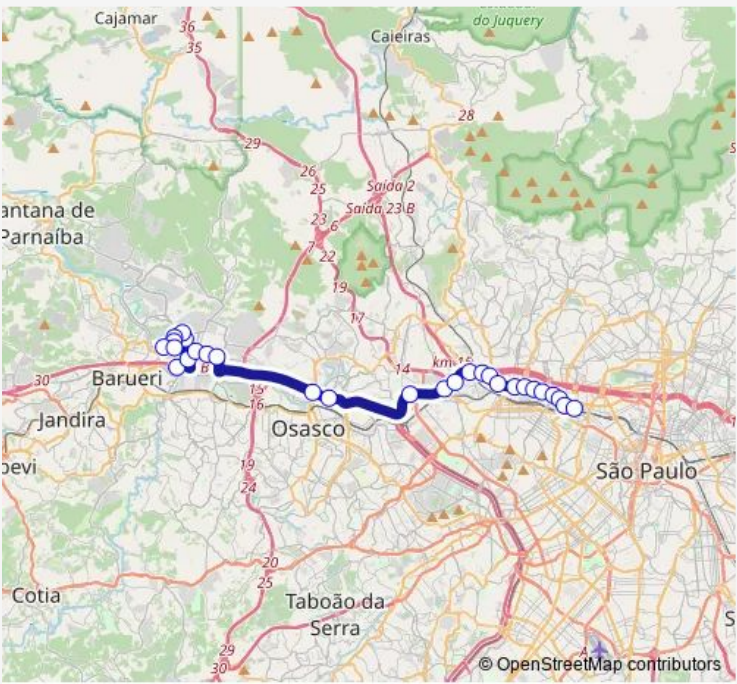

Bus 524 Barueri (Trevo de Alphaville) / Sao Paulo (Terminal Rodoviario Barra Funda)

[Go to website](#)

Direction
 Terminal Rodoviário da Barra Funda, Barra Funda — Rua São Paulo, 137

35 stops

[Open route schedule](#)

- Terminal Rodoviário da Barra Funda, Barra Funda
- Rua Quirino dos Santos, 188
- Avenida Marquês de São Vicente, 576
- Avenida Marquês de São Vicente, 702-1200
- Avenida Marquês de São Vicente, 1612
- Avenida Marquês de São Vicente, 1854-2650
- Avenida Marquês de São Vicente, 2650-2724
- Avenida Marquês de São Vicente, 3650
- Avenida Ermano Marchetti, 242-480
- Avenida Ermano Marchetti, 1058
- Ponte do Piqueri
- Acesso para Av Otaviano Alves de Lima
- Av. Cardeal Mota
- Avenida Marginal Direita do Tietê, 1300
- Avenida Marginal Direita do Tietê, 222-248
- Avenida Marginal Direita do Tietê
- Avenida Presidente Kennedy, 2807-3053
- Avenida Marginal Direita do Tietê, Industrial Remédios
- Rodovia Presidente Castelo Branco & 15a, Rochdalle
- Rod. Pres. Castelo Branco

Route schedule
 Terminal Rodoviário da Barra Funda, Barra Funda — Rua São Paulo, 137

Monday	05:00-23:10
Tuesday	05:00-23:10
Wednesday	05:00-23:10
Thursday	05:00-23:10
Friday	05:00-23:10
Saturday	—
Sunday	—

Route info

Direction: Terminal Rodoviário da Barra Funda, Barra Funda

Stops: 35

Trip Duration: 1 hour 59 min

524 — Barueri (Trevo de Alphaville) / Sao Paulo (Terminal Rodoviario Barra Funda)

Rodovia Presidente Castelo Branco, Mutinga