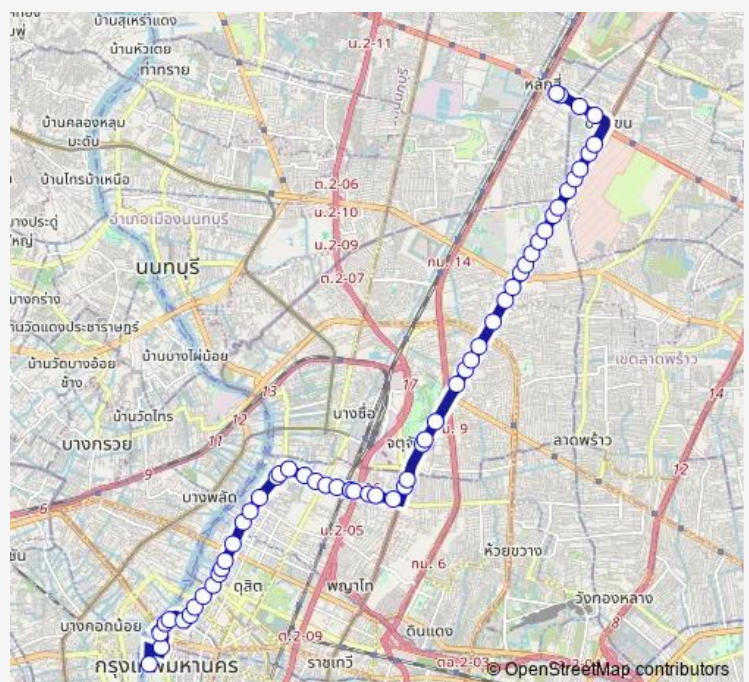

### Route schedule

มหาวิทยาลัยศิลปากร;Silpakorn University —  
ตรงข้ามธนาคารไทยพาณิชย์แจ้งวัฒนะ;Scb (Chaeng  
Watthana) (Opposite)

Monday 00:00

Tuesday 00:00

Wednesday 00:00

Thursday 00:00

Friday 00:00

Saturday 00:00

### Route info

Direction: มหาวิทยาลัยศิลปากร;Silpakorn University

Stops: 57

Trip Duration: 1 hour 26 min

ตรงข้ามสถานีวิทยุยานเกราะ;Yan Kraw Radio Station (Opposite)

โรงเรียนโยธินบูรณะ;Yothinburana School

ปตอ.;Por Tor Or