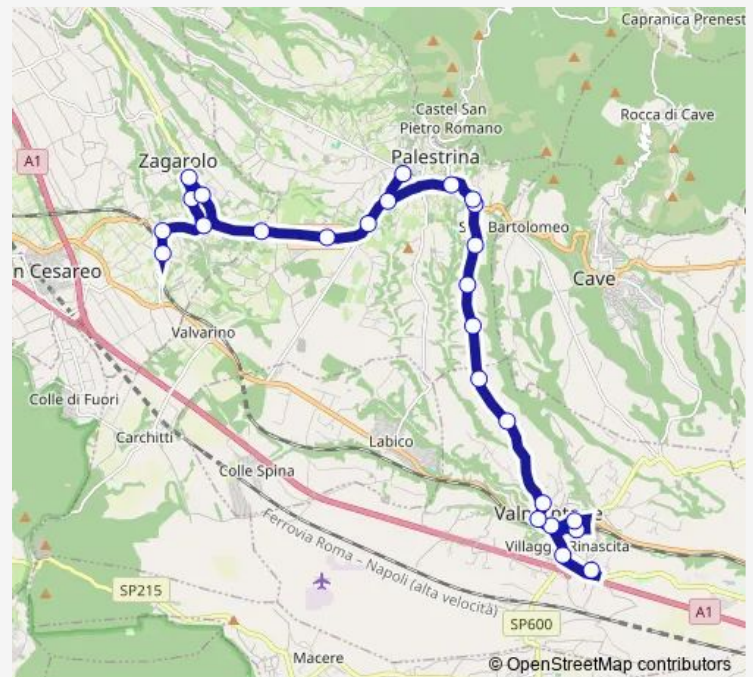

Palestrina | Via Prenes. Nuova Via Olmi # f6030

Palestrina | Via Prenest. Nuova (Torresina) # f6031

Palestrina | Via Prenest. Nuova (Muracciola) # f6032

Route schedule

Valmontone | Ist. Superiore Via Gramsci # f000047 —
Zagarolo | Stazione FS # f14568

Monday 07:10

Tuesday 07:10

Wednesday 07:10

Thursday 07:10

Friday 07:10

Saturday —

Sunday —

Route info

Direction: Valmontone | Ist. Superiore Via Gramsci #
f000047

Stops: 26

Trip Duration: 0 hour 53 min

Valmontone - Zagarolo FS # Gz997a

Zagarolo | Via Prenest. Nuova V.le Ungheria # f6033

Zagarolo | Viale Gabinovi # f14571