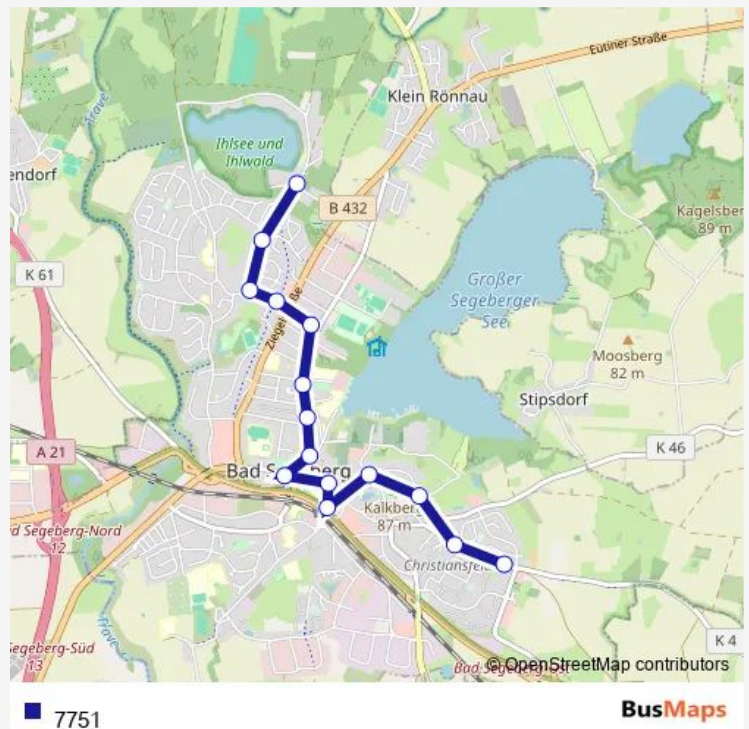

Direction

Bad Segeberg, Strandbad Ihlsee — Bad Segeberg, Kuckucksberg

20 stops

[Open route schedule](#)

- Bad Segeberg, Strandbad Ihlsee
- Bad Segeberg, Redderblecken
- Bad Segeberg, Dorfstraße
- Bad Segeberg, Dorfstraße (Mitte)
- Bad Segeberg, Turnierplatz
- Bad Segeberg, Herzzentrum
- Bad Segeberg, Krankenhausstraße
- Bad Segeberg, Kurhausstraße (Süd)
- Bad Segeberg, Kreishaus
- Bad Segeberg, Marktplatz
- Bf. Bad Segeberg (Zob)
- Bad Segeberg, Rathaus
- Bad Segeberg, Oberbergstraße
- Bad Segeberg, Amtsgericht
- Bad Segeberg, Oldesloer Straße
- Bad Segeberg, Schlangenredder
- Bad Segeberg, Kita Christiansfelde
- Bad Segeberg, Julius-Leber-Straße
- Bad Segeberg, EKZ Christiansfelde
- Bad Segeberg, Kuckucksberg

Route schedule

Bad Segeberg, Strandbad Ihlsee — Bad Segeberg, Kuckucksberg

Monday	05:35-19:35
Tuesday	05:35-19:35
Wednesday	05:35-19:35
Thursday	05:35-19:35
Friday	05:35-19:35
Saturday	07:35-19:35
Sunday	—

Route info

Direction: Bad Segeberg, Strandbad Ihlsee

Stops: 20

Trip Duration: 0 hour 27 min

Direction

Bad Segeberg, Kuckucksbarg — Bad Segeberg, Strandbad Ihlsee

15 stops

[Open route schedule](#)

Bad Segeberg, Krankenhausstraße

Bad Segeberg, Herzzentrum

Bad Segeberg, Turnierplatz

Bad Segeberg, Dorfstraße (Mitte)

Bad Segeberg, Dorfstraße

Bad Segeberg, Redderblecken

Bad Segeberg, Strandbad Ihlsee

Route schedule