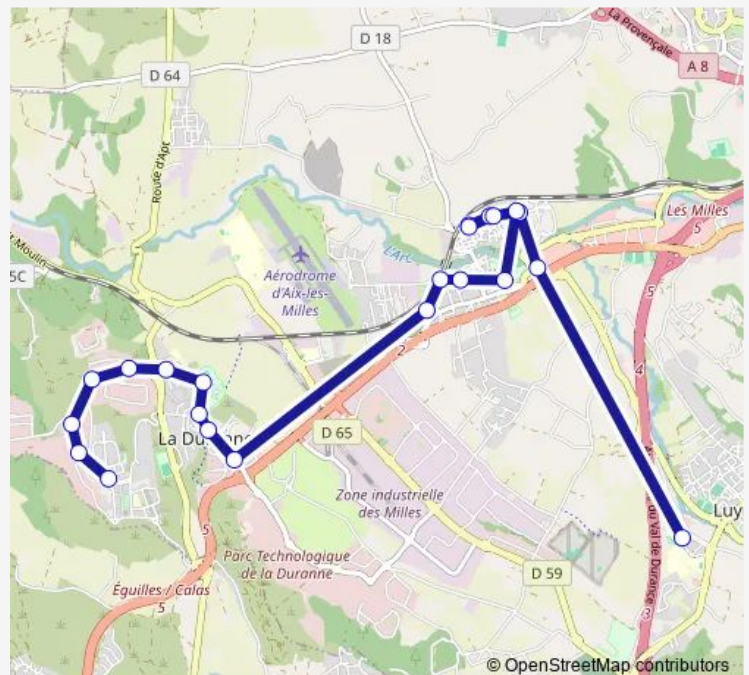

Direction

Aérodrome — Clg Sophie Germain

7 stops

[Open route schedule](#)

Aérodrome

Badesse

Camp des Milles

Requier

Louis Amouriq

Le Serre 02

Clg Sophie Germain

Route schedule

Aérodrome — Clg Sophie Germain

Monday 07:25

Tuesday 07:25

Wednesday 07:25

Thursday 07:25

Friday 07:25

Saturday —

Sunday —

Route info

Direction: Aérodrome

Stops: 7

Trip Duration: 0 hour 20 min

Direction

Clg Sophie Germain — Duranne Ecole

22 stops

[Open route schedule](#)

Clg Sophie Germain

C. Cial des Milles

Angenot

Saint-Joseph