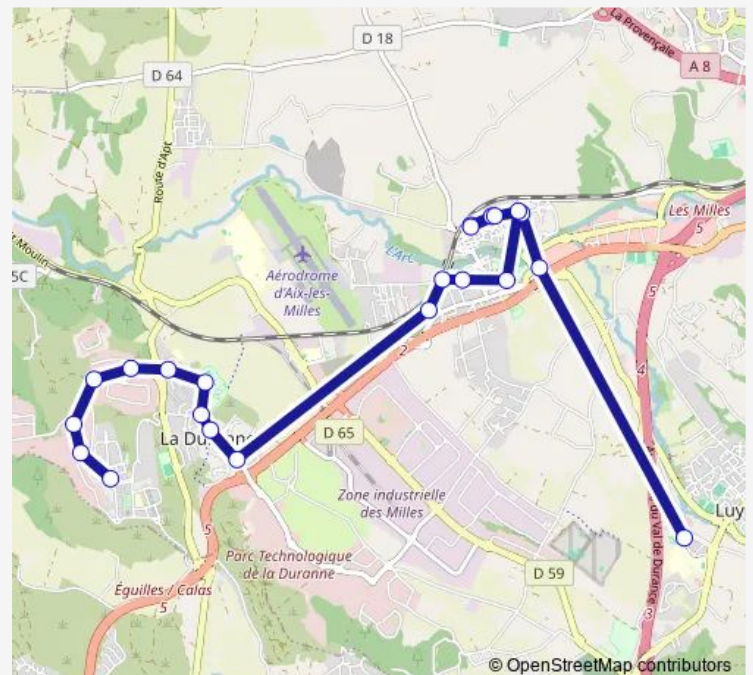

Direction

Aérodrome — Clg Sophie Germain

7 stops

[Open route schedule](#)

Aérodrome

Badesse

Camp des Milles

Requier

Louis Amouriq

Le Serre 02

Clg Sophie Germain

Route schedule

Aérodrome — Clg Sophie Germain

Monday 07:25

Tuesday 07:25

Wednesday 07:25

Thursday 07:25

Friday 07:25

Saturday —

Sunday —

Route info

Direction: Aérodrome

Stops: 7

Trip Duration: 0 hour 20 min

Direction

Clg Sophie Germain — Duranne Ecole

22 stops

[Open route schedule](#)

Clg Sophie Germain

C. Cial des Milles

Angenot

Saint-Joseph