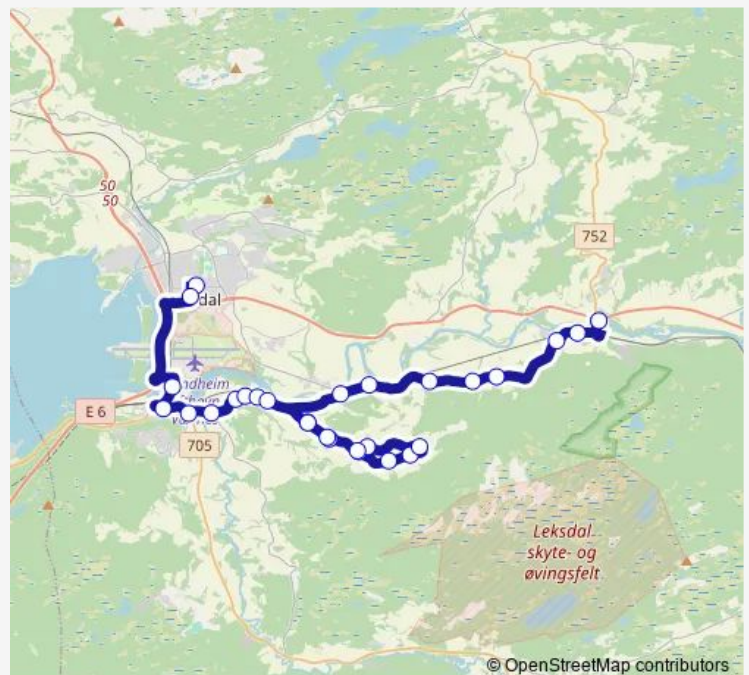

Eidum

Mælen bru

Route schedule

Halsen ungdomsskole — Hegramo

Monday 14:25-15:40

Tuesday 14:25-15:40

Wednesday 14:25-15:40

Thursday 14:25-15:40

Friday 14:25-15:40

Saturday —

Sunday —

Route info

Direction: Halsen ungdomsskole

Stops: 28

Trip Duration: 0 hour 35 min

■ 7709 — Stjørdal - Eidum - Hegra - Ingstadnesset

BusMaps

Ersgard

Øfsti gamle skole

Øfsti

Treco

Palestina

Hegra stasjon

Hegramo