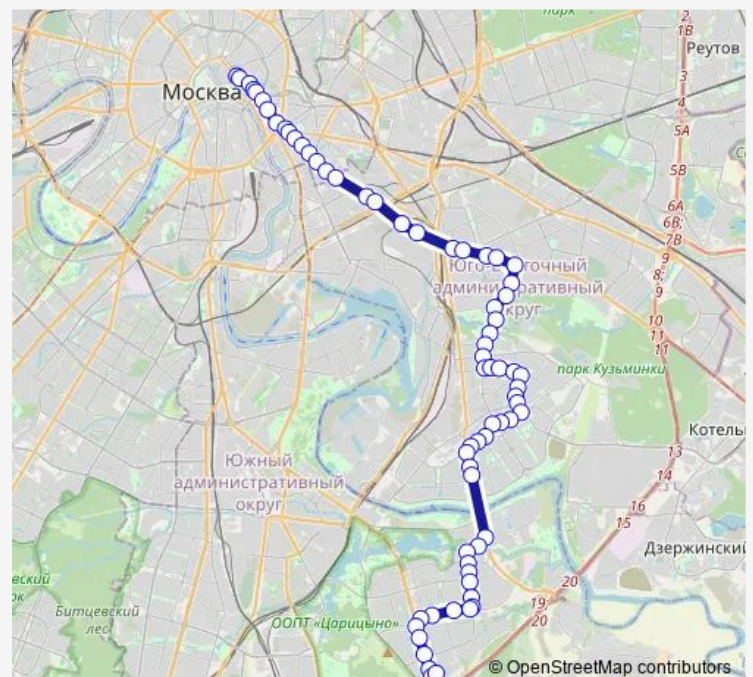

Метро «Марьино» (северный вход)

Saturday 03:05-04:35

Sunday —

### Route info

Direction: Каширское шоссе (Мкад)

Stops: 69

Trip Duration: 1 hour 15 min

■ н5 — Каширское шоссе (Мкад) - Метро «Китай-город» **BusMaps**

Управа района Марьино

Люблинская улица

Улица Перерва, 56

Метро «Братиславская»

Метро «Братиславская»

Братиславская улица

Улица Перерва, 58

Перервинский бульвар

Цимлянская улица

Белореченская улица

Белореченская улица, 17