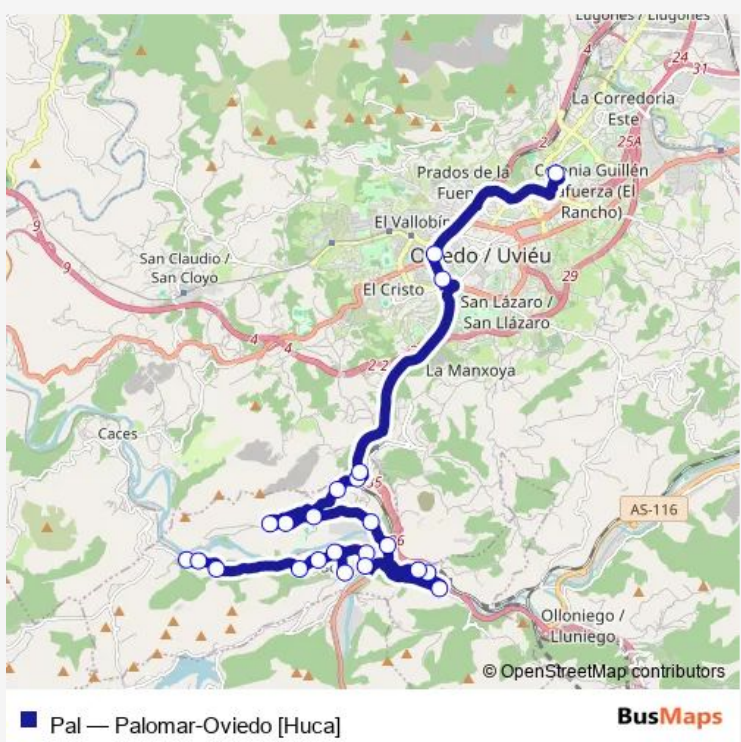

Bus Pal Palomar-Oviedo [Huca]

[Go to website](#)

Direction
 [Fuexos|Fuejos] Cruce Palomar [Cta 01679] —
 [OVIEDO/UVIÉU] HUCA - Nuevo Hospital [CTA 16751]
 23 stops
[Open route schedule](#)

- [Fuexos|Fuejos] Cruce Palomar [Cta 01679]
- [Palombar|Palomar] Palombar [Cta 01680]
- [PALOMBAR|Palomar] Palombar de Abajo [CTA 07905]
- [SOTO RIBERA|Soto de Ribera] Casa Nueva [CTA 07837]
- [Soto Ribera|Soto de Ribera] El Polléo [Cta 01681]
- [SOTO RIBERA|Soto de Ribera] Otero [CTA 07907]
- [SOTO RIBERA|Soto de Ribera] Ayuntamiento Ribera de Arriba [CTA 07839]
- [SOTO RIBERA|Soto de Ribera] Viesca [CTA 07840]
- [Soto Ribera|Soto de Ribera] Paso Nivel Soto Ribera [Cta 01682]
- [VEGALENCIA] Vegalencia [CTA 07851]
- [SOTO REI/SOTO DE REY] Soto Rei 2 [CTA 07843]
- [SOTO REI/SOTO DE REY] Soto Rei [CTA 07845]
- [SEGAES, LES/SEGADAS DE ABAJO, LAS] Las Segadas [CTA 07846]
- [FERREROS] Cruce Ferreros [CTA 07848]
- [GÜEÑU/BUEÑO] Llosalín [CTA 17170]
- [GÜEÑU/BUEÑO] Lavadero [CTA 07852]
- [GÜEÑU/BUEÑO] Cruce Quintaniella [CTA 07856]
- [SANTÁGUEDA|Santa Agueda] El Cogollo [CTA 07854]
- [CALEYU, EL|Caleyo, EI] El Caleyu [CTA 07858]

Route schedule
 [Fuexos|Fuejos] Cruce Palomar [Cta 01679] —
 [OVIEDO/UVIÉU] HUCA - Nuevo Hospital [CTA 16751]

Monday	07:30-16:15
Tuesday	10:30-16:15
Wednesday	07:30-16:15
Thursday	07:30-16:15
Friday	07:30-16:15
Saturday	—
Sunday	—

Route info
 Direction: [Fuexos|Fuejos] Cruce Palomar [Cta 01679]
 Stops: 23
 Trip Duration: 0 hour 44 min

[Caleyú, El|Caleyó, El] Alto El Caleyú [Cta 02648]

[Oviedo/Uviéu] Hermanos Pidal 14 [Cta 02667]

[Oviedo/Uviéu] Real Oviedo - Villa Magdalena [Cta 02065]

Direction: [OVIEDO/UVIÉU] HUCA - Nuevo Hospital [CTA
16751]

Stops: 23

Trip Duration: 0 hour 44 min

Pal Bus time schedules and route maps are available in an offline PDF at busmaps.com. Use the busmaps.com website to see live bus times, train schedule or subway schedule, and step-by-step directions for all public transit in Oviedo