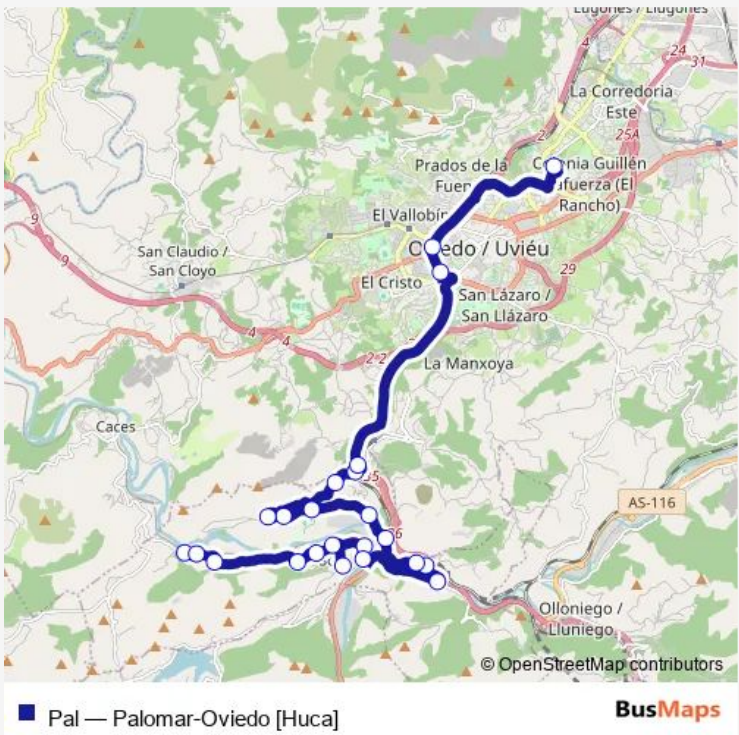

Bus Pal Palomar-Oviedo [Huca]

[Go to website](#)

Direction
 [Fuexos|Fuejos] Cruce Palomar [Cta 01679] —
 [Oviedo/Uviéu] Huca - Nuevo Hospital [Cta 16751]
 23 stops
[Open route schedule](#)

- [Fuexos|Fuejos] Cruce Palomar [Cta 01679]
- [Palombar|Palomar] Palombar [Cta 01680]
- [Palombar|Palomar] Palombar de Abajo [Cta 07905]
- [Soto Ribera|Soto de Ribera] Casa Nueva [Cta 07837]
- [Soto Ribera|Soto de Ribera] El Polléo [Cta 01681]
- [Soto Ribera|Soto de Ribera] Otero [Cta 07907]
- [Soto Ribera|Soto de Ribera] Ayuntamiento Ribera de Arriba [Cta 07839]
- [Soto Ribera|Soto de Ribera] Viesca [Cta 07840]
- [Soto Ribera|Soto de Ribera] Paso Nivel Soto Ribera [Cta 01682]
- [Vegalencia] Vegalencia [Cta 07851]
- [Soto REI|Soto DE Rey] Soto Rei 2 [Cta 07843]
- [Soto REI|Soto DE Rey] Soto Rei [Cta 07845]
- [Segaes, LES|Segadas DE Abajo, Las] Las Segadas [Cta 07846]
- [Ferreros] Cruce Ferreros [Cta 07848]
- [Güeñu/Bueño] Llosalín [Cta 17170]
- [Güeñu/Bueño] Lavadero [Cta 07852]
- [Güeñu/Bueño] Cruce Quintaniella [Cta 07856]
- [Santágueda|Santa Agueda] El Cogollo [Cta 07854]
- [Caleyu, EI|Caleyó, EI] El Caleyó [Cta 07858]

Route schedule
 [Fuexos|Fuejos] Cruce Palomar [Cta 01679] —
 [Oviedo/Uviéu] Huca - Nuevo Hospital [Cta 16751]

Monday	07:30-16:15
Tuesday	10:30-16:15
Wednesday	07:30-16:15
Thursday	07:30-16:15
Friday	07:30-16:15
Saturday	—
Sunday	—

Route info
 Direction: [Fuexos|Fuejos] Cruce Palomar [Cta 01679]
 Stops: 23
 Trip Duration: 0 hour 44 min

[Caleyú, El|Caleyó, El] Alto El Caleyú [Cta 02648]

[Oviedo/Uviéu] Hermanos Pidal 14 [Cta 02667]

[Oviedo/Uviéu] Real Oviedo - Villa Magdalena [Cta 02065]

Direction: [Oviedo/Uviéu] Huca - Nuevo Hospital [Cta 16751]

Stops: 23

Trip Duration: 0 hour 44 min

Pal Bus time schedules and route maps are available in an offline PDF at busmaps.com. Use the busmaps.com website to see live bus times, train schedule or subway schedule, and step-by-step directions for all public transit in Oviedo