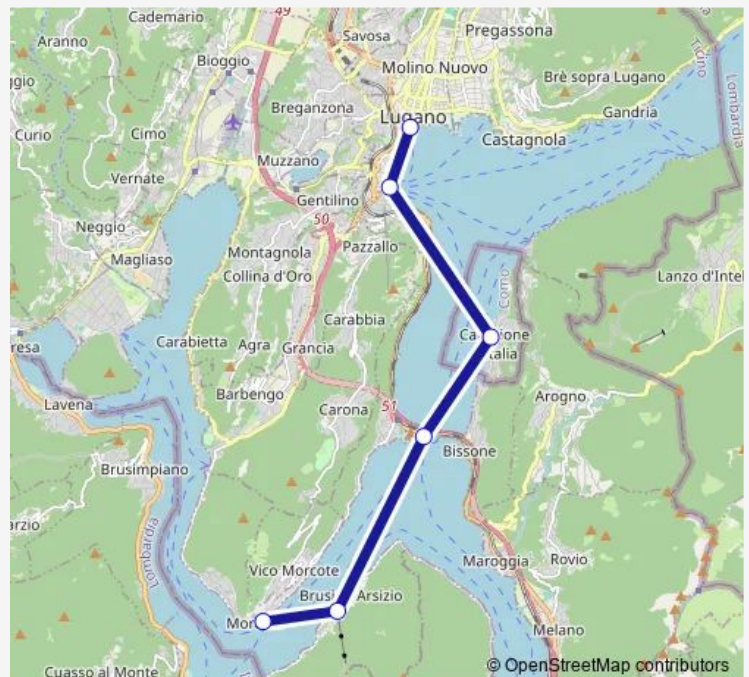

### Direction

Morcote (lago) — Lugano Centrale (lago)

6 stops

[Open route schedule](#)

Morcote (lago)

Brusino Arsizio Funivia (lago)

Melide Swissminiatur (lago)

Campione (lago)

### Route schedule

Morcote (lago) — Lugano Centrale (lago)

Monday 10:30

Tuesday 10:30

Wednesday 10:30

Thursday 10:30

Friday 10:30

Saturday 10:30

### Route info

Direction: Morcote (lago)

Stops: 6

Trip Duration: 0 hour 50 min

■ 3626

## Direction

Lugano Centrale (lago) — Morcote (lago)

8 stops

[Open route schedule](#)

Lugano Centrale (lago)

Paradiso (lago)

Campione (lago)

Melide Swissminiatur (lago)