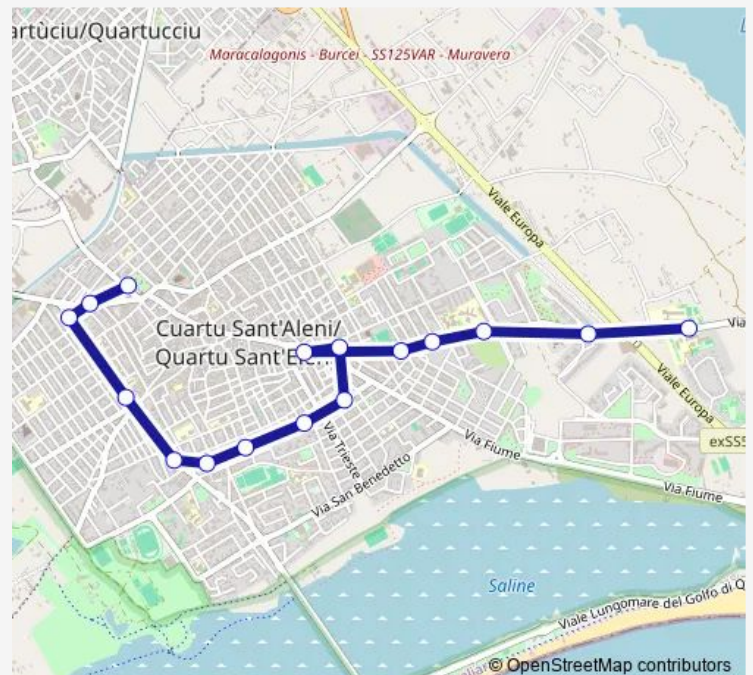

Bus 1L Supplemento 1L Liceo Quartu

[Go to website](#)

Direction

Pitz'e Serra (Liceo) — Brigata Sassari (CTM Point)

16 stops

[Open route schedule](#)

Pitz'e Serra (Liceo)

Pitz'e Serra (angolo Irlanda)

Vico (angolo Iglesias)

Vico (angolo Colombo)

Colombo (angolo Foscolo)

Colombo (scuole)

Colombo (angolo Meucci)

Marconi (angolo Volta)

Brigata Sassari (CTM Point)

Route schedule

Pitz'e Serra (Liceo) — Brigata Sassari (CTM Point)

Monday	13:15-14:35
Tuesday	13:15-14:35
Wednesday	13:15-14:35
Thursday	13:15-14:35
Friday	13:15-14:35
Saturday	13:15-13:35
Sunday	—

Route info

Direction: Pitz'e Serra (Liceo)

Stops: 16

Trip Duration: 0 hour 25 min

1L — Supplemento 1L Liceo Quartu

BusMaps

Direction

Brigata Sassari (CTM Point) — Pitz'e Serra - Liceo Quartu Sant'Elena

16 stops

[Open route schedule](#)