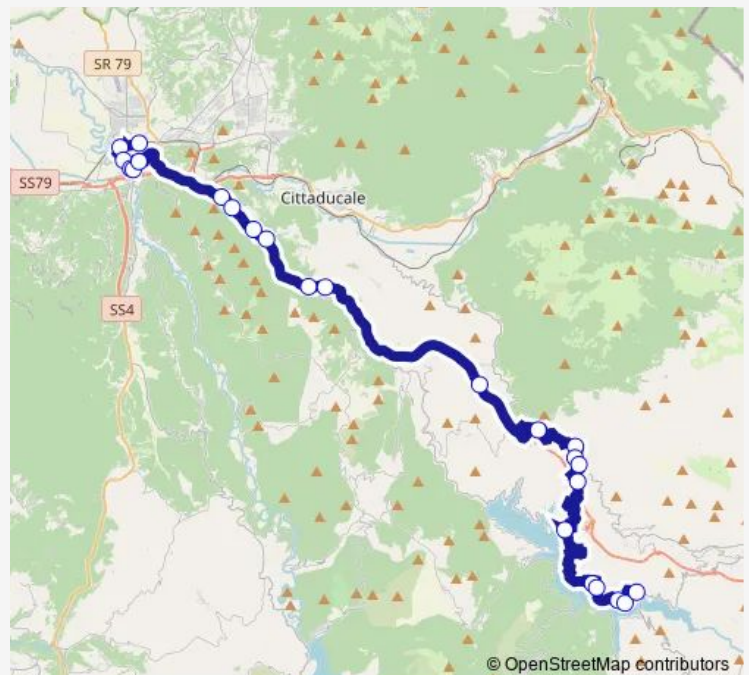

PETRELLA | Taglieto # f8624

Route schedule

Rieti | Stazione FS Ist. Superiore Principessa di Napoli # f1070 — PETRELLA | Fiumata # f8464

Monday	14:10
Tuesday	14:10
Wednesday	14:10
Thursday	14:10
Friday	14:10
Saturday	14:10
Sunday	—

Route info

Direction: Rieti | Stazione FS Ist. Superiore Principessa di Napoli # f1070

Stops: 24

Trip Duration: 0 hour 55 min

Rieti - Fiumata # Fm924d

PETRELLA | Via Cicolana Bassa (Km 23) # f8625

PETRELLA | Via Cicolana Bassa (Km 24) # f8626