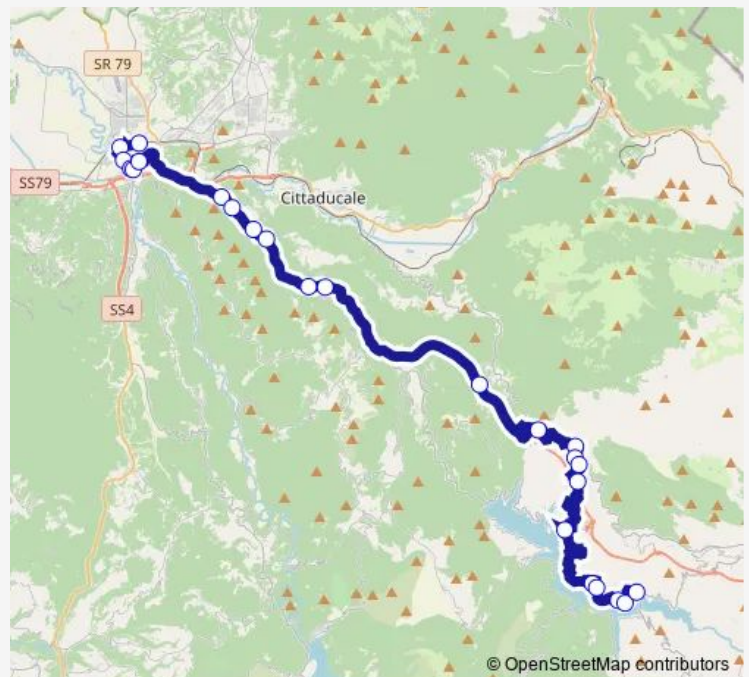

Petrella | Taglieto # f8624

**Route schedule**

Rieti | Stazione FS Ist. Superiore Principessa di Napoli # f1070 — Petrella | Fiumata # f8464

Monday	14:10
Tuesday	14:10
Wednesday	14:10
Thursday	14:10
Friday	14:10
Saturday	14:10
Sunday	—

**Route info**

Direction: Rieti | Stazione FS Ist. Superiore Principessa di Napoli # f1070

Stops: 24

Trip Duration: 0 hour 50 min

Rieti - Fiumata # Fm924d

Petrella | Via Cicolana Bassa (Km 23) # f8625

Petrella | Via Cicolana Bassa (Km 24) # f8626