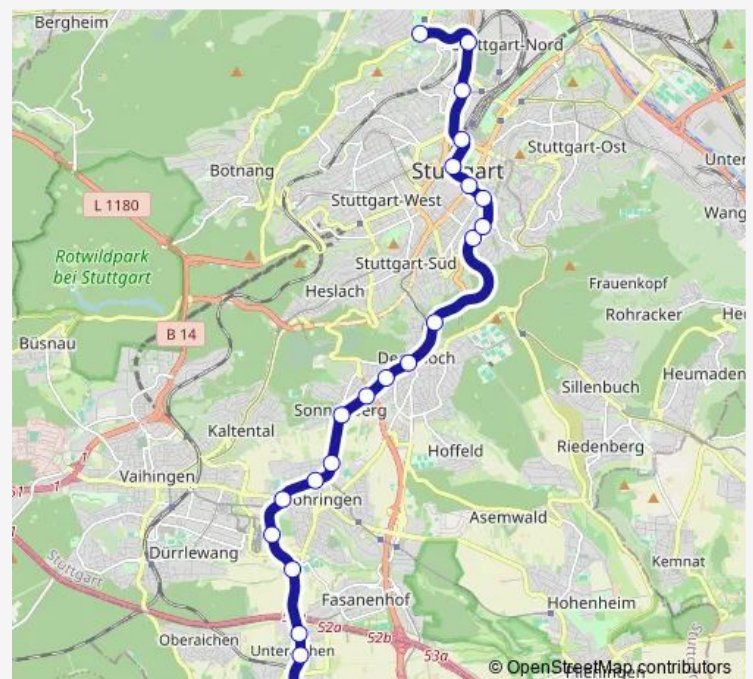

Leinfelden Frank

Möhringen Freibad

Rohrer Weg

Vaihinger Straße

Möhringen Bf Gleis 2

Riedsee

Sonnenberg

Peregrinastraße

Degerloch Albstraße

Degerloch

Weinsteige

Bopser

Dobelstraße

Olgaeck

Charlottenplatz Gleis 4

Schlossplatz

Hauptbf (A.-Klett-Pl.) Gleis 3

Stadtbibliothek

Route schedule

Leinfelden Neuer Markt — Killesberg

Monday	03:58-01:13 ⁺¹
Tuesday	04:22-01:13 ⁺¹
Wednesday	03:58-01:13 ⁺¹
Thursday	04:22-01:13 ⁺¹
Friday	04:22-01:13 ⁺¹
Saturday	03:58-01:13 ⁺¹
Sunday	03:58-01:13 ⁺¹

Route info

Direction: Leinfelden Neuer Markt

Stops: 23

Trip Duration: 0 hour 33 min

■ U5 — Leinfelden Neuer Markt - Hauptbahnhof - Killesberg

Pragfriedhof

Killesberg

Direction