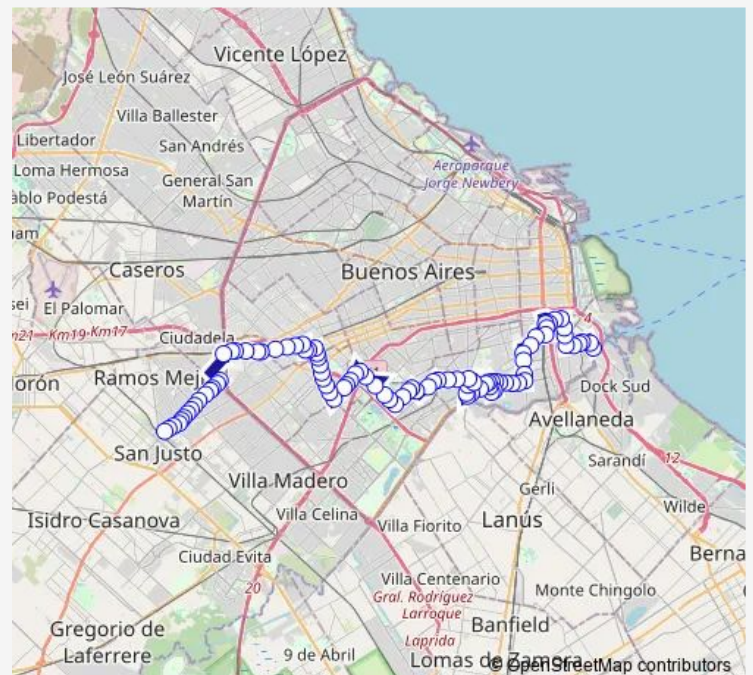

Avenida General Enrique Mosconi 2100-2198

Tomás Justo Villegas 900-998

TOMÁS JUSTO VILLEGAS 810-870

Tomás Justo Villegas 460

Tomás Justo Villegas 200-266

Tomás Justo Villegas 20

Avenida EVA Perón 221

Avenida EVA Perón 387

Avenida EVA Perón 595

Avenida EVA Perón 651-699

Avenida EVA Perón 833

Avenida EVA Perón 997

Coronel Perin 3812

Estero Bellaco 1022

Estero Bellaco 808

Estero Bellaco 502-600

Ingeniero Pereyra 3602-3666

Ingeniero Pereyra 3408

Ibarrola 124

Route schedule

ARGENTINA 2669 — 610 Olavarria

Monday 01:28-23:35

Tuesday 01:28-23:35

Wednesday 01:28-23:35

Thursday 01:28-23:35

Friday 01:28-23:35

Saturday 01:33-23:32

Sunday 02:45-23:23

Route info

Direction: ARGENTINA 2669

Stops: 96

Trip Duration: 1 hour 40 min