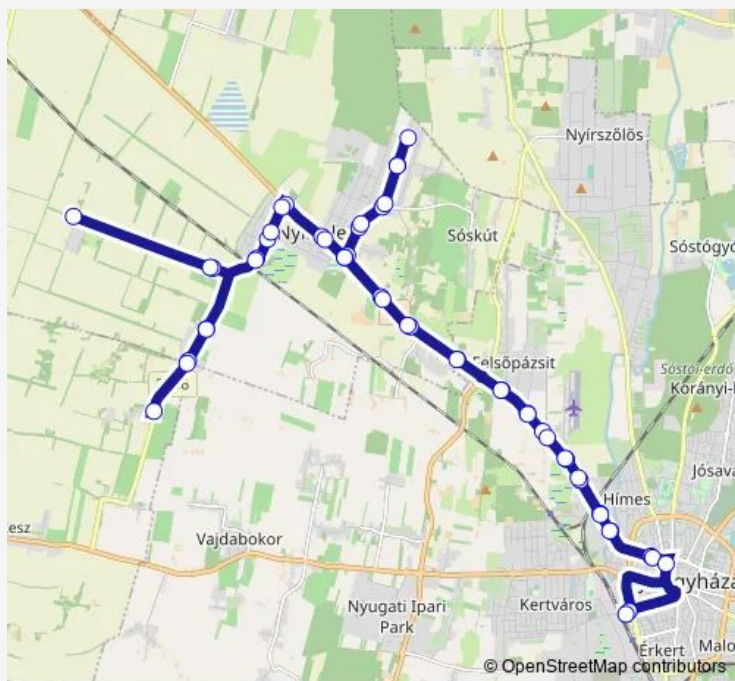

Nyírtelek, Mócsán tanya

Nyírtelek, Füzesbokor, bejárati út

Nyírtelek, Szekeres bokor

Nyírtelek, dózsaszőlői elágazás

Nyírtelek (Dózsaszőlő), iskola

Nyírtelek (Dózsaszőlő), Szent István utca 34.

Nyírtelek (Dózsaszőlő), könyvtár

Nyírtelek, Dózsaszőlő

Nyírtelek (Dózsaszőlő), könyvtár

Nyírtelek (Dózsaszőlő), Szent István utca 34.

Nyírtelek (Dózsaszőlő), iskola

Route schedule

Nyíregyháza, autóbusz-állomás — Nyíregyháza, autóbusz-állomás

Monday	08:05-08:30
Tuesday	08:05
Wednesday	08:05
Thursday	08:05
Friday	08:05-08:30
Saturday	08:05-08:30
Sunday	08:30

Route info

Direction: Nyíregyháza, autóbusz-állomás

Stops: 51

Trip Duration: 1 hour 25 min

4242 — Nyíregyháza - Halmosbokor - Nyíregyháza

Nyírtelek, dózsaszőlői elágazás

Nyírtelek, Ady Endre utca

Nyírtelek, halmosbokori elágazás

Nyírtelek, iskola

Nyírtelek, vasútállomás bejárati út

Nyírtelek, Bedőbokor autóbusz-váróterem