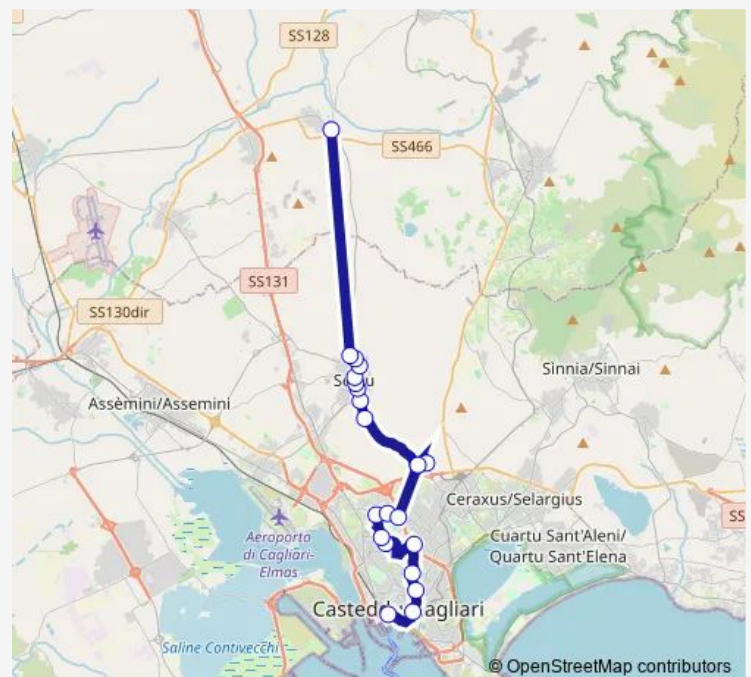

Saturday 06:05-14:00

Sunday —

Route info

Direction: Cagliari Autostazione Arst

Stops: 22

Trip Duration: 1 hour 4 min

Direction

Sestu Cortexandra-EX Ss131 — Cagliari Autostazione Arst

22 stops

[Open route schedule](#)

Sestu Cortexandra-EX Ss131

Sestu Cantoniera

Sestu Corte DEL Sole-EX Ss131

Sestu Antuofermo

Sestu VIA Costa 75

Sestu VIA Monteverdi Ang.Via Della Croce