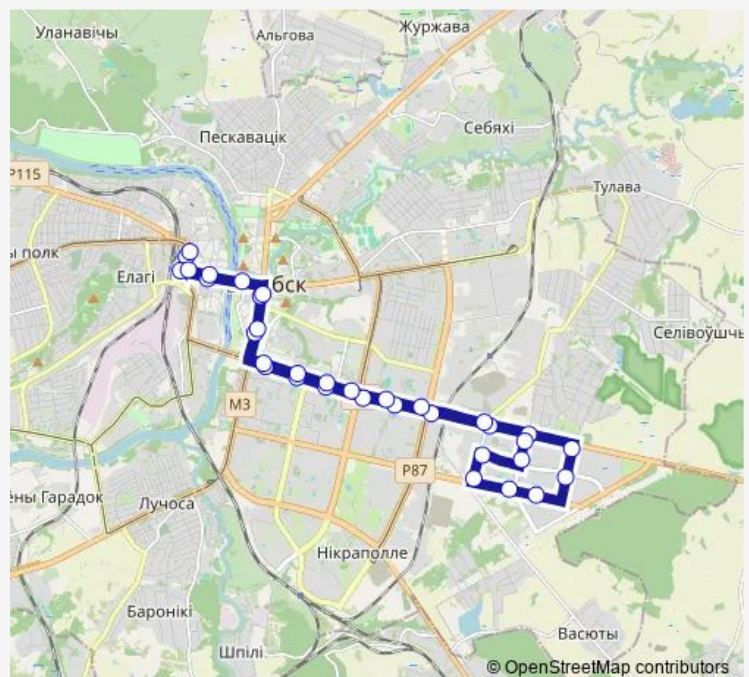

Комбинат Витьба

Школа № 46

улица Баграмяна

Route schedule

Автовокзал — Автовокзал

Monday 07:00-22:38

Tuesday 07:00-22:38

Wednesday 07:00-22:38

Thursday 07:00-22:38

Friday 07:00-22:38

Saturday 05:46-22:07

Sunday 05:46-22:07

Route info

Direction: Автовокзал

Stops: 34

Trip Duration: 1 hour 12 min

■ 34a

BusMaps

улица Короткевича

Московская

Технологический университет

Университет имени Машерова

Школа №11

Школа №31

Площадь Победы

Библиотека им. Ленина

площадь Свободы

Драматический театр имени Якуба Колоса

Комсомольская улица

Вокзал

Автовокзал

Direction