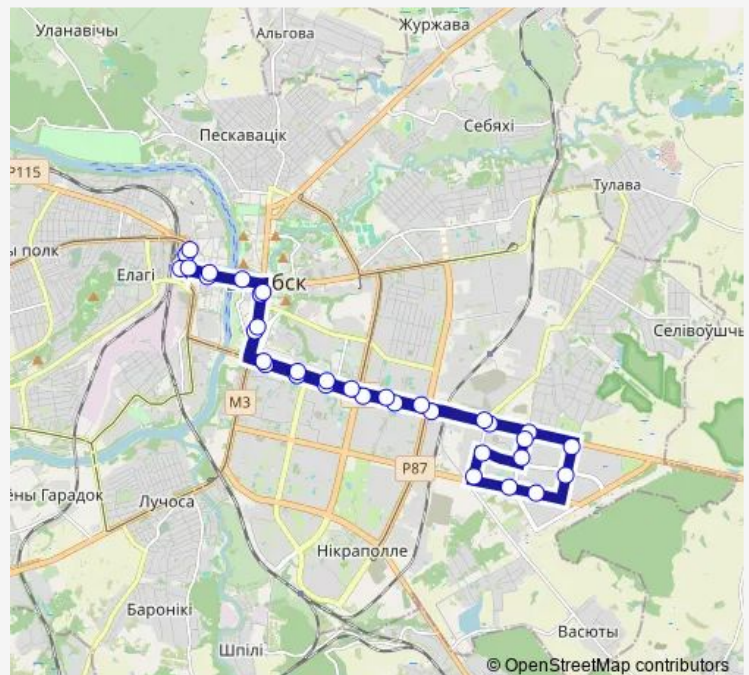

Школа № 46

улица Баграмяна

Route schedule

Автовокзал — Автовокзал

Monday 07:00-22:38

Tuesday 07:00-22:38

Wednesday 07:00-22:38

Thursday 07:00-22:38

Friday 07:00-22:38

Saturday 05:46-22:07

Sunday 05:46-22:07

Route info

Direction: Автовокзал

Stops: 34

Trip Duration: 1 hour 12 min

■ 34a

BusMaps

улица Короткевича

Московская

Технологический университет

Университет имени Машерова

Школа №11

Школа №31

Площадь Победы

Библиотека им. Ленина

площадь Свободы

Драматический театр имени Якуба Колоса

Комсомольская улица

Вокзал

Автовокзал

Direction

Автовокзал — Московская