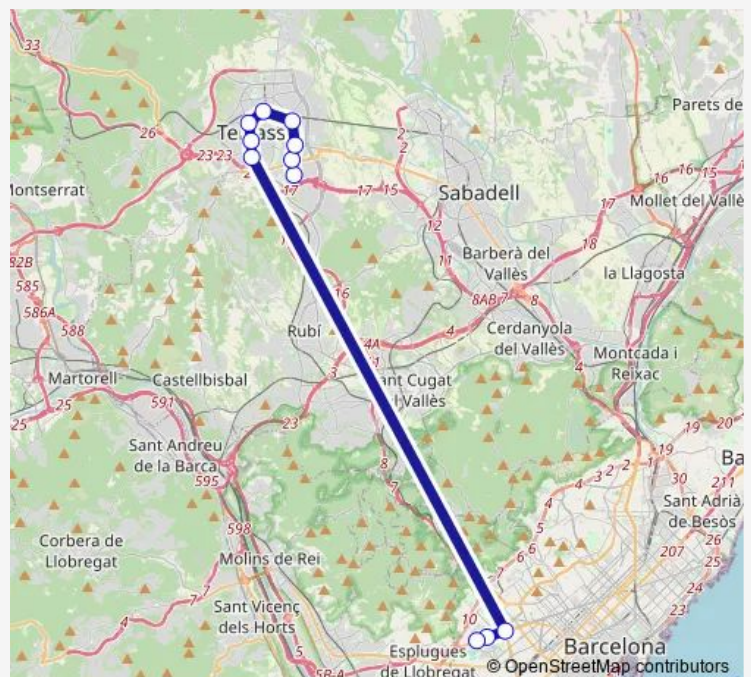

av. Diagonal - av. Dr. Marañón (Zona Univ.)

av. Diagonal - Palau Reial (Fac. Biologia)

av. Diagonal - pl. Maria Cristina (Caixabanc)

Concili Egarenc (c.Tren de Baix - c.Lepant)

Rbla d'Ègara - c. Blasco de Garay Estació d'FGC Rambla (H)

Route schedule

av. Diagonal - av. Dr. Marañón (Zona Univ.) — Parc Vallès (c.Colom - pl.Tecnologia) (H)

Monday 13:15-21:55

Tuesday 13:15-21:55

Wednesday 13:15-21:55

Thursday 13:15-21:55

Friday 13:15-21:55

Saturday —

Sunday —

Route info

Direction: av. Diagonal - av. Dr. Marañón (Zona Univ.)

Stops: 11

Trip Duration: 1 hour 12 min

■ L1761 — (e2.2) Barcelona (Zona Universitària) - Terrassa

Direction

av. Diagonal - av. Dr. Marañón (Zona Univ.) — Estació d'FGC Rambla (AH) Pd

10 stops

[Open route schedule](#)

av. Diagonal - av. Dr. Marañón (Zona Univ.)

av. Diagonal - Palau Reial (Fac. Biologia)

av. Diagonal - pl. Maria Cristina (Caixabanc)

Parc Vallès (c.Colom - pl.Tecnologia) (Ah)