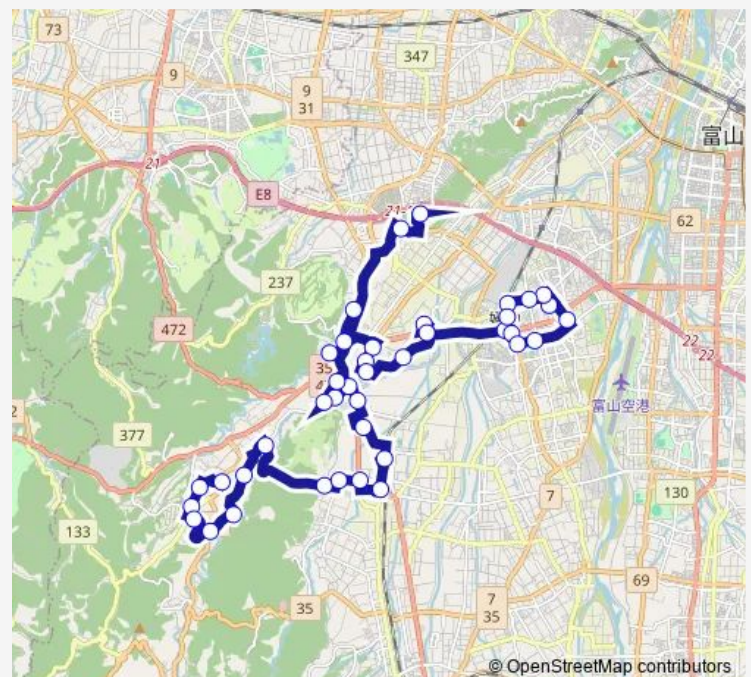

千里北

千里南

Jr千里駅

富崎

城山中学校前

長沢

鍛冶屋町

蓮花寺口

鏡坂口

富山病院

新町

Route schedule

音川小学校前 (音川地区センター) — 婦中行政-サービスセンター

Monday 07:00-13:25

Tuesday 07:00-13:25

Wednesday 07:00-13:25

Thursday 07:00-13:25

Friday 07:00-13:25

Saturday —

Sunday —

Route info

Direction: 音川小学校前 (音川地区センター)

Stops: 41

Trip Duration: 1 hour 23 min

■ 古里・音川線 (1・3便)

友愛温泉病院前

富山大学附属病院

総野

古里ニュータウンつどいの家前 (古里地区センター前)

スーパーフレック前

長沢ひまわり台団地

羽根公民館前