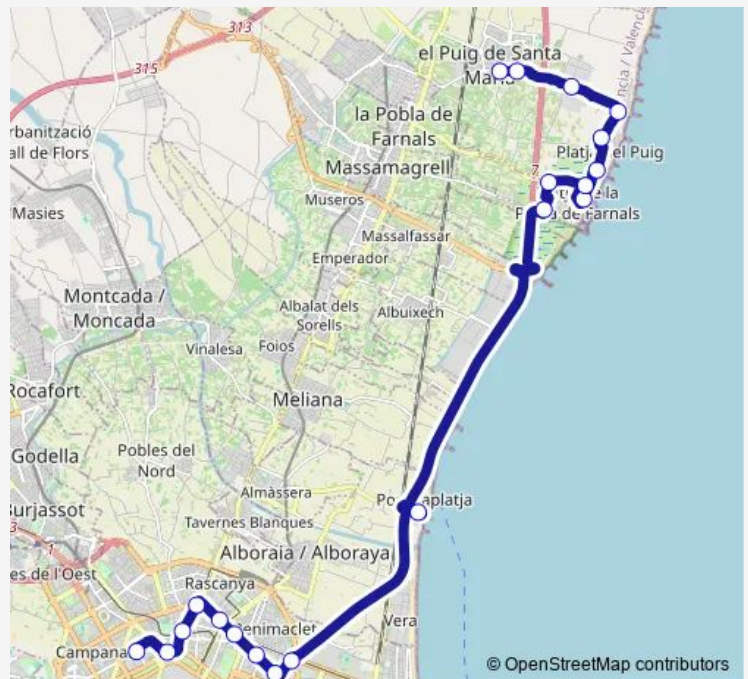

## Route info

Direction: C/ Ricardo Micó, frente n.º 26 – Parque [València]

Stops: 20

Trip Duration: 0 hour 57 min

■ L112A — València – Platges – El Puig de Santa Maria

Av. Verge d El Puig – Monestir [El Puig de santa María]