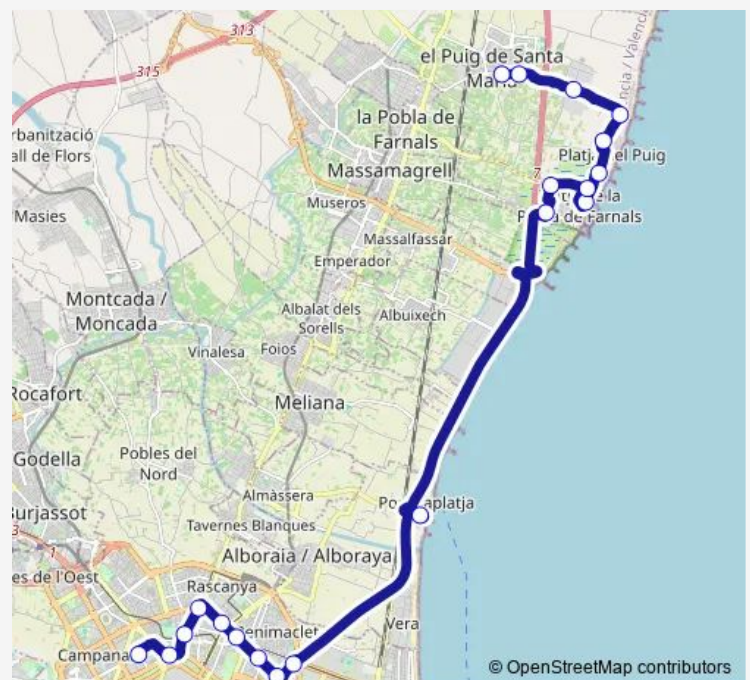

Monday 07:55-21:00

Tuesday 07:55-21:00

Wednesday 07:55-21:00

Thursday 07:55-21:00

Friday 07:55-21:00

Saturday —

Sunday —

Route info

Direction: C/ Ricardo Micó, frente n.º 26 – Parque [València]

Stops: 20

Trip Duration: 0 hour 57 min

■ L112a — València – Platges – El Puig de Santa Maria

Av. Verge d El Puig – Monestir [El Puig de santa María]

Av. Verge del Puig 31 – monestir [El Puig de santa María]

Direction

Av. Verge del Puig 31 – monestir [El Puig de santa María]
— C/ Ricardo Micó, frente n.º 26 – Parque [València]

20 stops

[Open route schedule](#)

Av. Verge del Puig 31 – monestir [El Puig de santa María]

Av. Verge del Puig, 3 – Gasolinera [El Puig de santa María]

Camí de la Mar, 4 - Mercovasa [Puig de Santa Maria, el]

Camí del Mar - Rotonda frente a hotel [El Puig de Santa María]